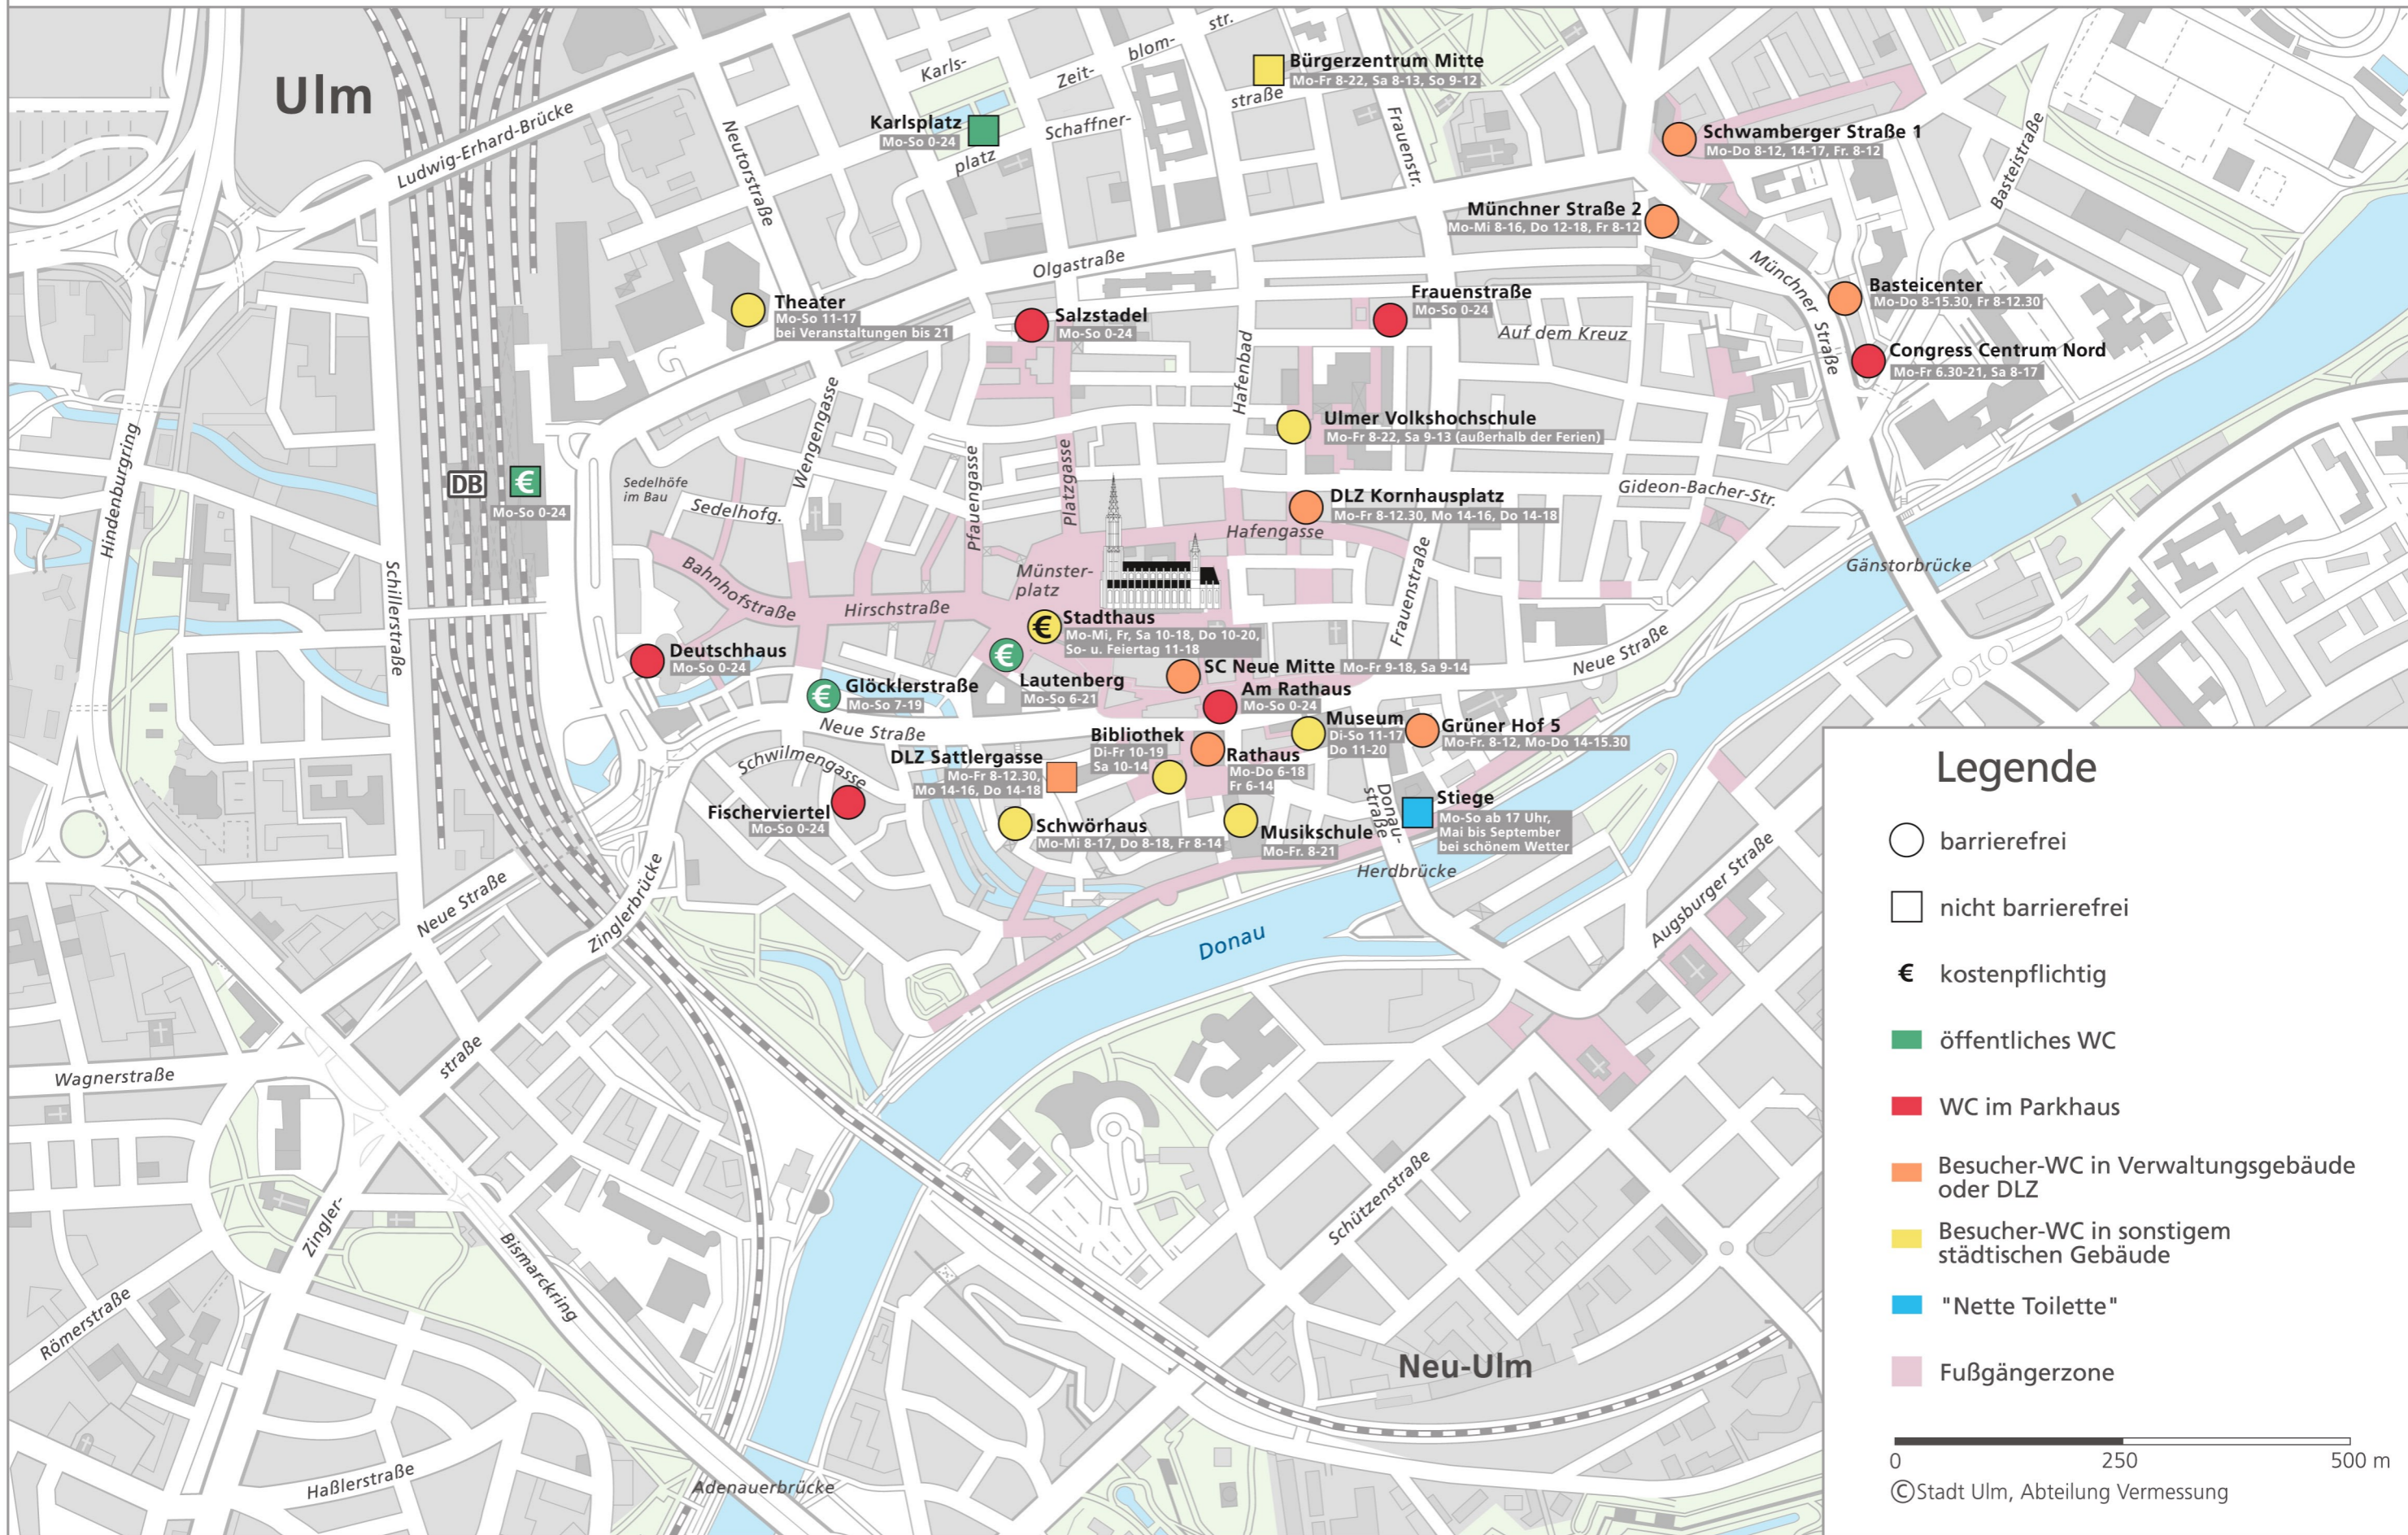

Öffentliche Toiletten in der Innenstadt

ulm

Name	Barrierefrei	Kostenpflichtig	Typ	Öffnungszeiten
Bürgerzentrum Mitte	Ja	Nein	Besucher-WC in sonstigem städtischen Gebäude	Mo-Fr 8-22, Sa 8-13, So 9-12
Schwamberger Straße 1	Nein	Nein	Besucher-WC in sonstigem städtischen Gebäude	Mo-Do 8-12, 14-17, Fr 8-12
Münchner Straße 2	Nein	Nein	Besucher-WC in sonstigem städtischen Gebäude	Mo-Mi 8-16, Do 12-18, Fr 8-12
Theater	Nein	Nein	Besucher-WC in sonstigem städtischen Gebäude	Mo-So 11-17 bei Veranstaltungen bis 21
Salzstadel	Nein	Nein	WC im Parkhaus	Mo-So 0-24
Frauenstraße	Nein	Nein	WC im Parkhaus	Mo-So 0-24
Basteicenter	Nein	Nein	Besucher-WC in sonstigem städtischen Gebäude	Mo-Do 8-15.30, Fr 8-12.30
Congress Centrum Nord	Nein	Nein	WC im Parkhaus	Mo-Fr 6.30-21, Sa 8-17
Ulmer Volkshochschule	Nein	Nein	Besucher-WC in sonstigem städtischen Gebäude	Mo-Fr 8-22, Sa 9-13 (außerhalb der Ferien)
DLZ Kornhausplatz	Nein	Nein	Besucher-WC in Verwaltungsgebäude oder DLZ	Mo-Fr 8-12.30, Mo 14-16, Do 14-18
Stadthaus	Nein	Nein	öffentliches WC	Mo-Mi, Fr, Sa 10-18, Do 10-20, So- u. Feiertag 11-18
Deutsches Haus	Nein	Nein	WC im Parkhaus	Mo-So 0-24
Glöcklerstraße	Nein	Nein	öffentliches WC	Mo-So 7-19
Lautenberg	Nein	Nein	öffentliches WC	Mo-So 6-21
SC Neue Mitte	Nein	Nein	Besucher-WC in sonstigem städtischen Gebäude	Mo-Fr 9-18, Sa 9-14
Am Rathaus	Nein	Nein	Besucher-WC in sonstigem städtischen Gebäude	Mo-So 0-24
Museum	Nein	Nein	Besucher-WC in sonstigem städtischen Gebäude	Di-So 11-17, Do 11-20
Grüner Hof 5	Nein	Nein	Besucher-WC in sonstigem städtischen Gebäude	Mo-Fr 8-12, Mo-Do 14-15.30
Rathaus	Nein	Nein	Besucher-WC in sonstigem städtischen Gebäude	Mo-Do 6-18, Fr 6-14
Bibliothek	Nein	Nein	Besucher-WC in sonstigem städtischen Gebäude	Di-Fr 10-19, Sa 10-14
DLZ Sattlergasse	Nein	Nein	Besucher-WC in Verwaltungsgebäude oder DLZ	Mo-Fr 8-12.30, Mo 14-16, Do 14-18
Fischerviertel	Nein	Nein	WC im Parkhaus	Mo-So 0-24
Schwörhaus	Nein	Nein	Besucher-WC in sonstigem städtischen Gebäude	Mo-Mi 8-17, Do 8-18, Fr 8-14
Musikschule	Nein	Nein	Besucher-WC in sonstigem städtischen Gebäude	Mo-Fr 8-21
Stiege	Nein	Nein	"Nette Toilette"	Mo-So ab 17 Uhr, Mai bis September bei schönem Wetter