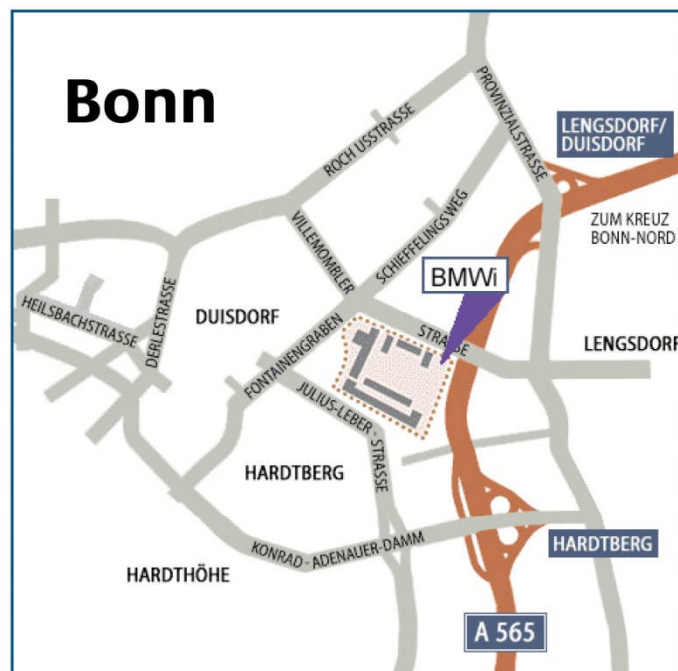

Internet

www.bmwi.de