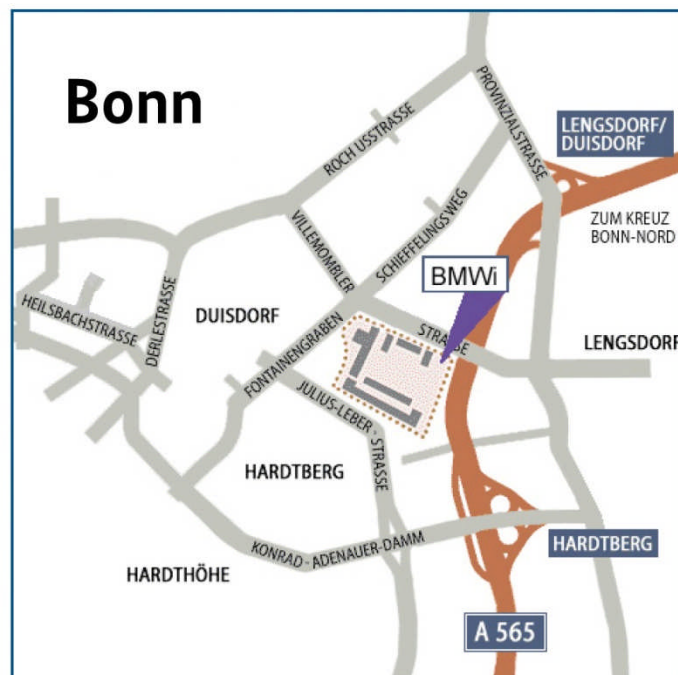

Vom Flughafen:

Ankunft Flughafen Tegel: JetExpressBus TXL bis Hauptbahnhof
Ankunft Flughafen Schönefeld: Bahnhof Schönefeld mit Airport-Express RE 7 oder RB 14 bis Berlin Hauptbahnhof von dort weiter mit den Buslinien 120, 142, 147, 245 bis Invalidenpark

Dienstszitz Berlin

Scharnhorststr. 34-37
10115 Berlin
Telefon: +49 30/18 615-0
Telefax: +49 30/18 615-7010

Postanschrift

11019 Berlin

Ihr Weg zum BMWi in Bonn

Mit dem Bus ab Hauptbahnhof:

Buslinie 605: In Richtung Oedekoven Rathaus oder Alter Hertersplatz bis zur Haltestelle Agentur für Arbeit alle 20 Minuten.
Buslinie 606 und 607: In Richtung Malteser-Krankenhaus bis zur Haltestelle Carl-Schurz-Straße alle 20 Minuten.
Buslinie 608 und 609: In Richtung Hardthöhe/Südwache bis zur Haltestelle Köslinstraße oder Edith-Stein-Anlage alle 20 Minuten.