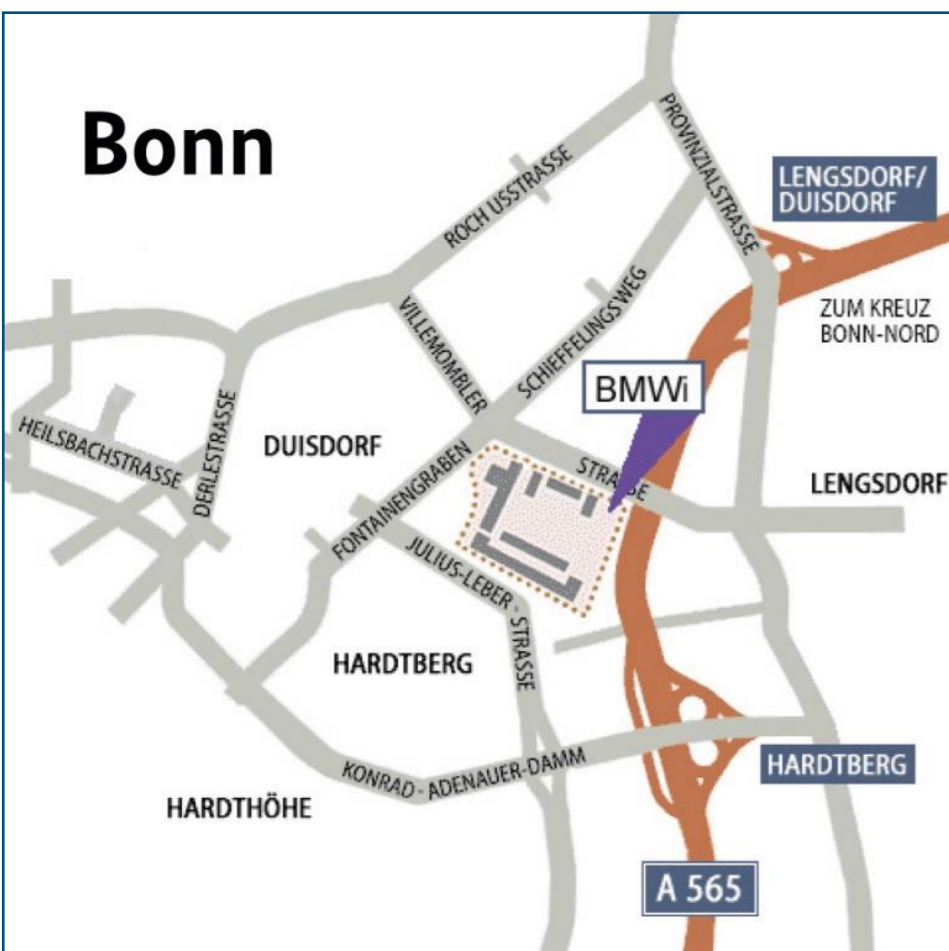

Ihr Weg zum BMWi in Bonn

Mit dem Bus ab Hauptbahnhof:

Buslinie 605: In Richtung Oedekoven Rathaus oder Hertersplatz bis zur Haltestelle Agentur für Arbeit alle 20 Minuten.
Buslinie 606 und 607: In Richtung Malteser-Krankenhaus bis zur Haltestelle Carl-Schurz-Straße alle 20 Minuten.
Buslinie 608 und 609: In Richtung Hardthöhe/Südwache bis zur Haltestelle Köslinstraße oder Edith-Stein-Anlage alle 20 Minuten

Vom Flughafen:

Ab Konrad-Adenauer-Flughafen: Mit dem Flughafenbus Linie SB 60 bis Haltestelle „Bonn-Hauptbahnhof“; von dort weiter mit den o.g. Buslinien.

Dienstsitz Bonn

Villemombler Straße 76
53123 Bonn
Telefon: +49 228/99 615-0
Telefax: +49 228/99 615-4436

Postanschrift

53107 Bonn

Copyright Fotos:

BM'in Brigitte Zypries: Susie Knoll.
PSt Dirk Wiese: Foto-AG Gymnasium Melle
Alle anderen: Bundesregierung/Bergmann

E-Mail

info@bmwi.bund.de

Internet

www.bmwi.de