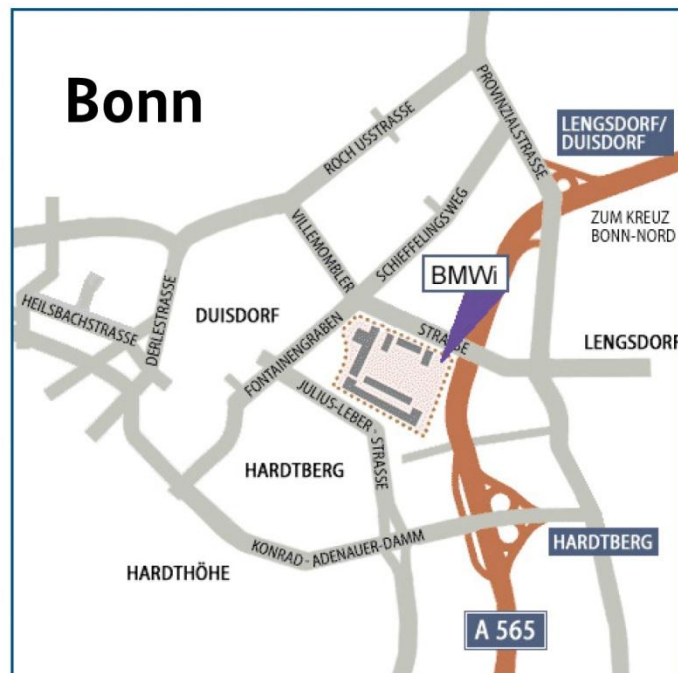

Organisationsplan

Bundesminister für Wirtschaft und Technologie

Parlamentarische Staatssekretäre

Staatssekretäre

Ihr Weg zum BMWi in Berlin

Mit Bus und Bahn:

Bus: 120, 240, 245, 123, 147, (Invalidenpark)
U-Bahn: U6 (Naturkundemuseum), U55 (Hauptbahnhof)
S-Bahn: S3, S5, S7, S75 (Berlin Hauptbahnhof)
Fernbahn: über Hauptbahnhof oder Ostbahnhof

Vom Flughafen:

Ankunft Flughafen Tegel: JetExpressBus TXL bis Hauptbahnhof
Ankunft Flughafen Schönefeld: Bahnhof Schönefeld mit Airport-Express RE 7 oder RB 14 bis Berlin Hauptbahnhof von dort weiter mit den Buslinien 120, 142, 147, 245 bis Invalidenpark

Dienstszitz Berlin
Scharnhorststr. 34-37
10115 Berlin
Telefon: +49 30/18 615-0
Telefax: +49 30/18 615-7010

Postanschrift
11019 Berlin

Ihr Weg zum BMWi in Bonn

Mit dem Bus ab Hauptbahnhof:

Buslinie 605: In Richtung Oedekoven Rathaus oder Alter Hertersplatz bis zur Haltestelle Agentur für Arbeit alle 20 Minuten.
Buslinie 606 und 607: In Richtung Malteser-Krankenhaus bis zur Haltestelle Carl-Schurz-Straße alle 20 Minuten.
Buslinie 608 und 609: In Richtung Hardthöhe/Südwache bis zur Haltestelle Köslinstraße oder Edith-Stein-Anlage alle 20 Minuten.

Vom Flughafen:

Ab Konrad-Adenauer-Flughafen: Mit dem Flughafenbus Linie SB 60 bis Haltestelle „Bonn-Hauptbahnhof“; von dort weiter mit den o.g. Buslinien.

Dienstszitz Bonn
Villemombler Straße 76
53123 Bonn
Telefon: +49 228/99 615-0
Telefax: +49 228/99 615-4436

Postanschrift
53107 Bonn

E-Mail
info@bmwi.bund.de

Internet
www.bmwi.de