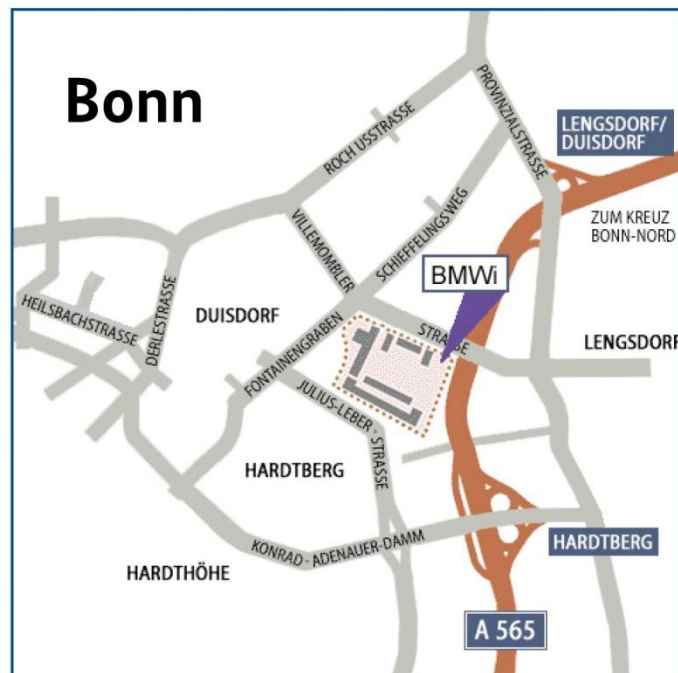

Internet

www.bmwi.de