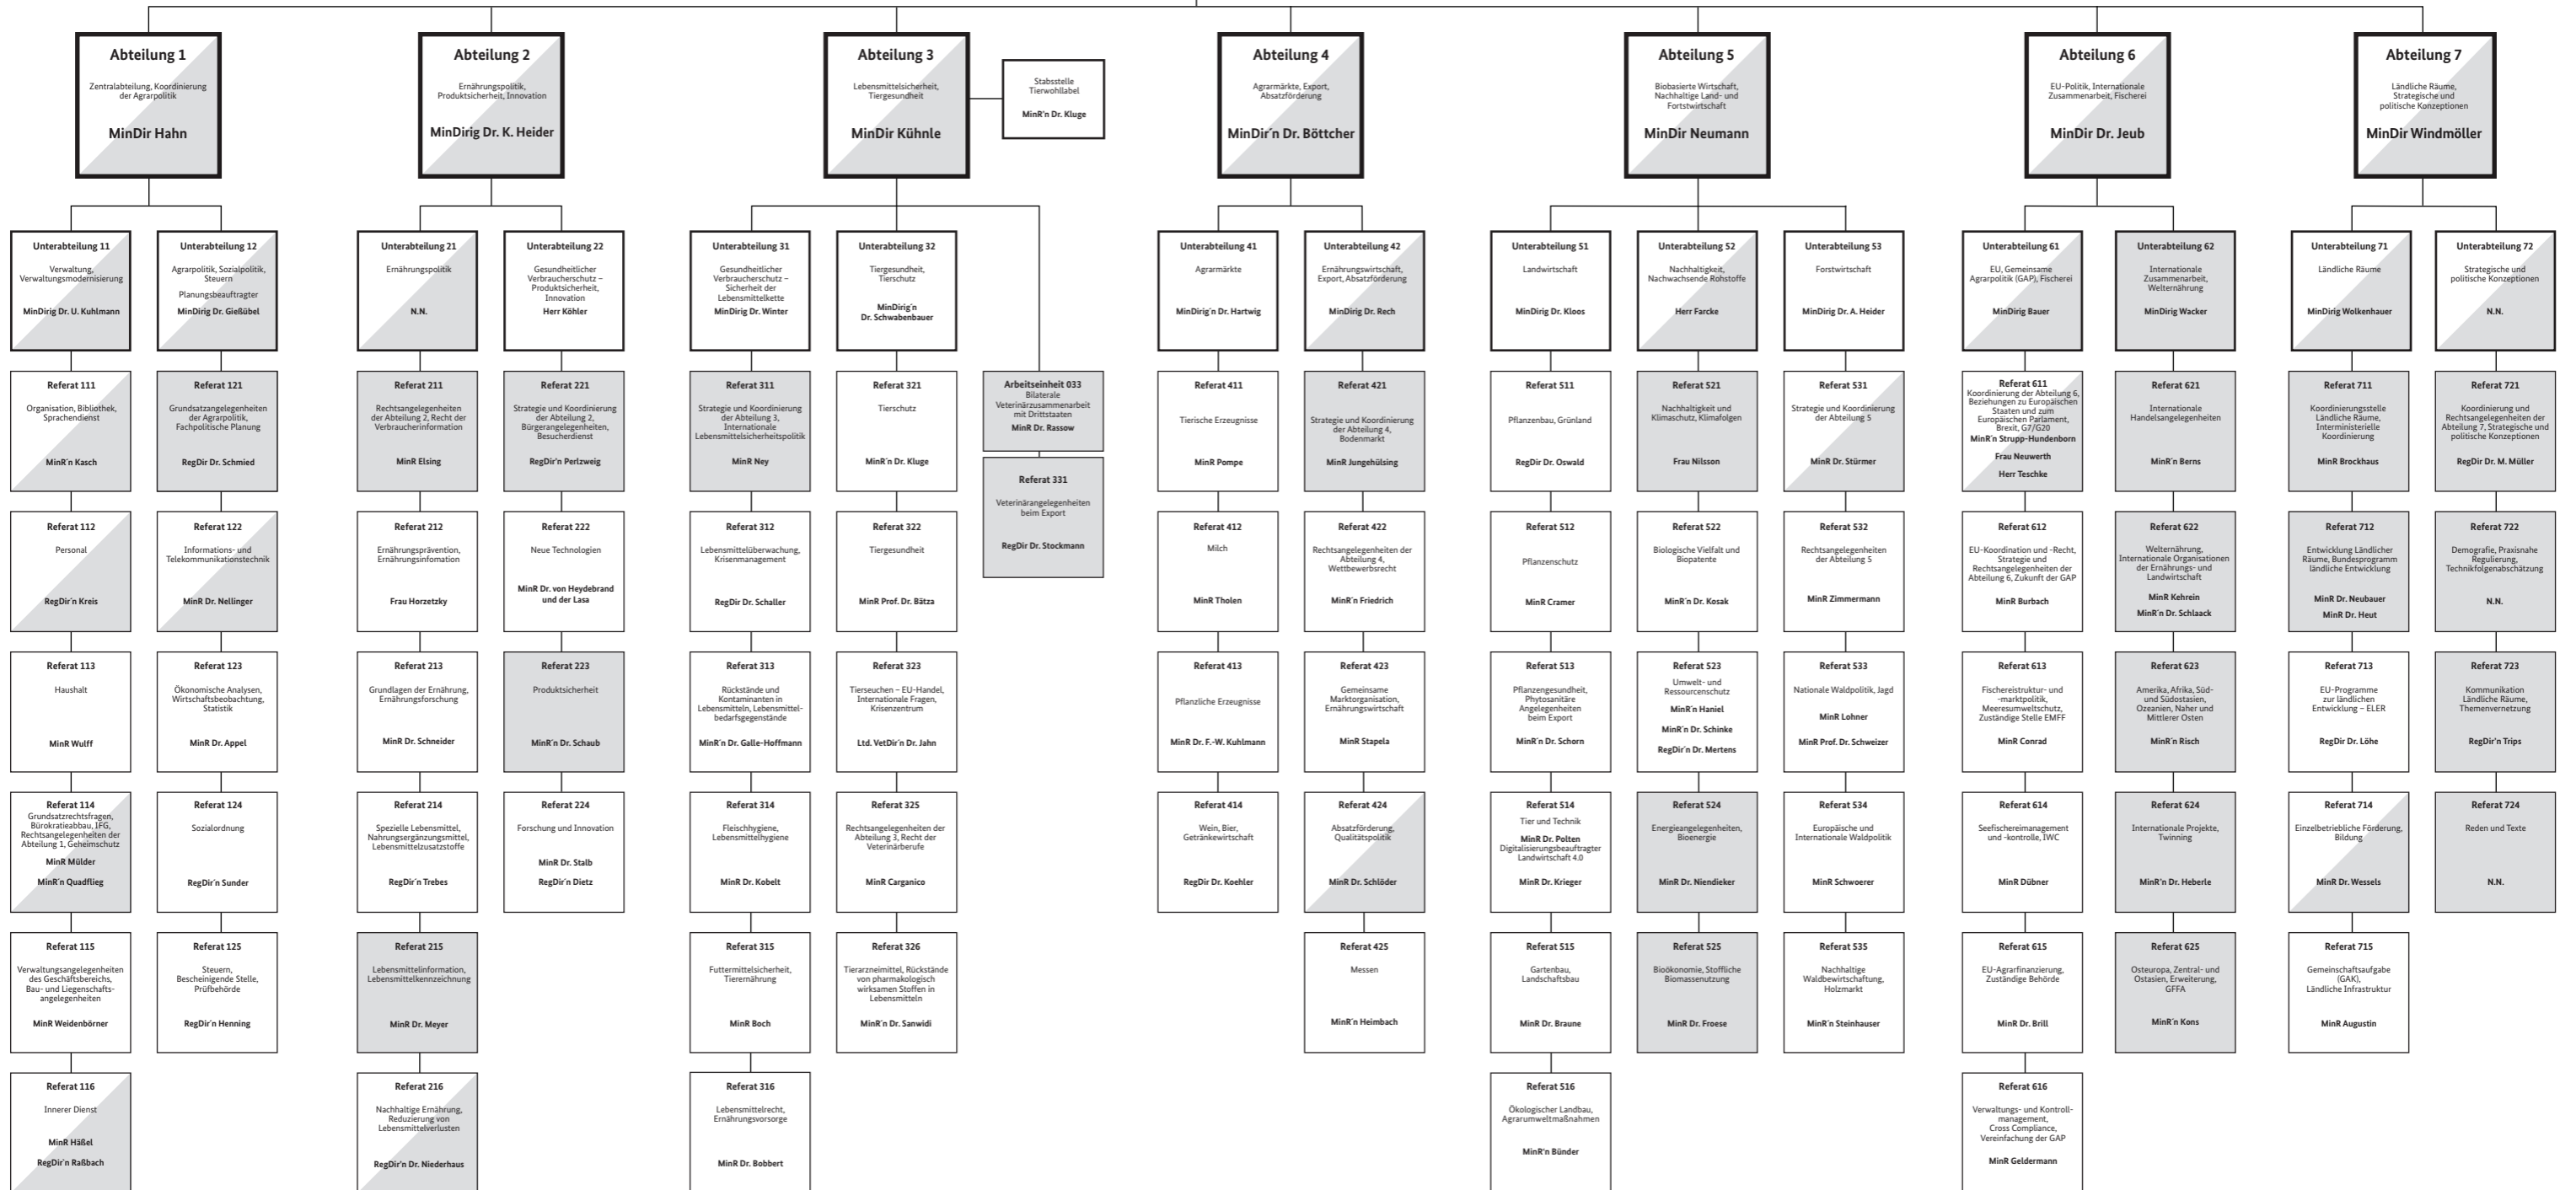

Dienstsitz Berlin
10117 Berlin, Wilhelmstr. 54

Stand: April 2017

Bundesminister Christian Schmidt

L Leitungstab MinDirg Schäfer			
MB Ministerbüro RegDir'n Beyer	L 1 Presse Herr Urban	L 2 Kabinet- und Parlaments- angelegenheiten MinR Dr. Franken	L 3 Strategische Kommunikation, Öffentlichkeitsarbeit, Protokoll RegDir'n Enderle

Personalvertretungen			
Personalrat Vorsitzender MinR Dr. Krieger	Hauptpersonalrat Vorsitzender Herr Hotopp	Jugend- und Auszubildenden- vertretung Herr Danielczyk	Haupt-, Jugend- und Auszubildenden- Vertretung Frau Walther

Schwerbehindertenvertretungen	
BMEL Vertrauensfrau OAR'n Teichmann	Geschäftsbereich Hauptvertrauensfrau OAR'n Teichmann

Gleichstellungs- beauftragte RegDir'n Reimann	Datenschutz- beauftragte* MinR'n Quadflieg	Ansprechperson für Korruptionsprävention MinR'n Kasch

Parlamentarischer Staatssekretär Peter Bleser

02 Persönl. Referentin
Frau Emmrich

05 Stabsstelle:
Koordinierung Export
MinDirg Dr. Rech

06 Stabsstelle Nutztier-
haltungsstrategie
MinDirg Dr. Kloos

Staatssekretär Dr. Hermann Onko Aeikens

04 Persönl. Referent
RegDir Dr. Brigulla

Parlamentarische Staatssekretärin Dr. Maria Flachsbarth

03 Persönl. Referent
Herr Becker

Aufgaben werden in Bonn wahrgenommen
 Aufgaben werden in Berlin wahrgenommen

Referat Ernährung und Landwirtschaft bei der Ständigen Vertretung der Bundesrepublik Deutschland bei der EU in Brüssel
RegDir Dr. Weis