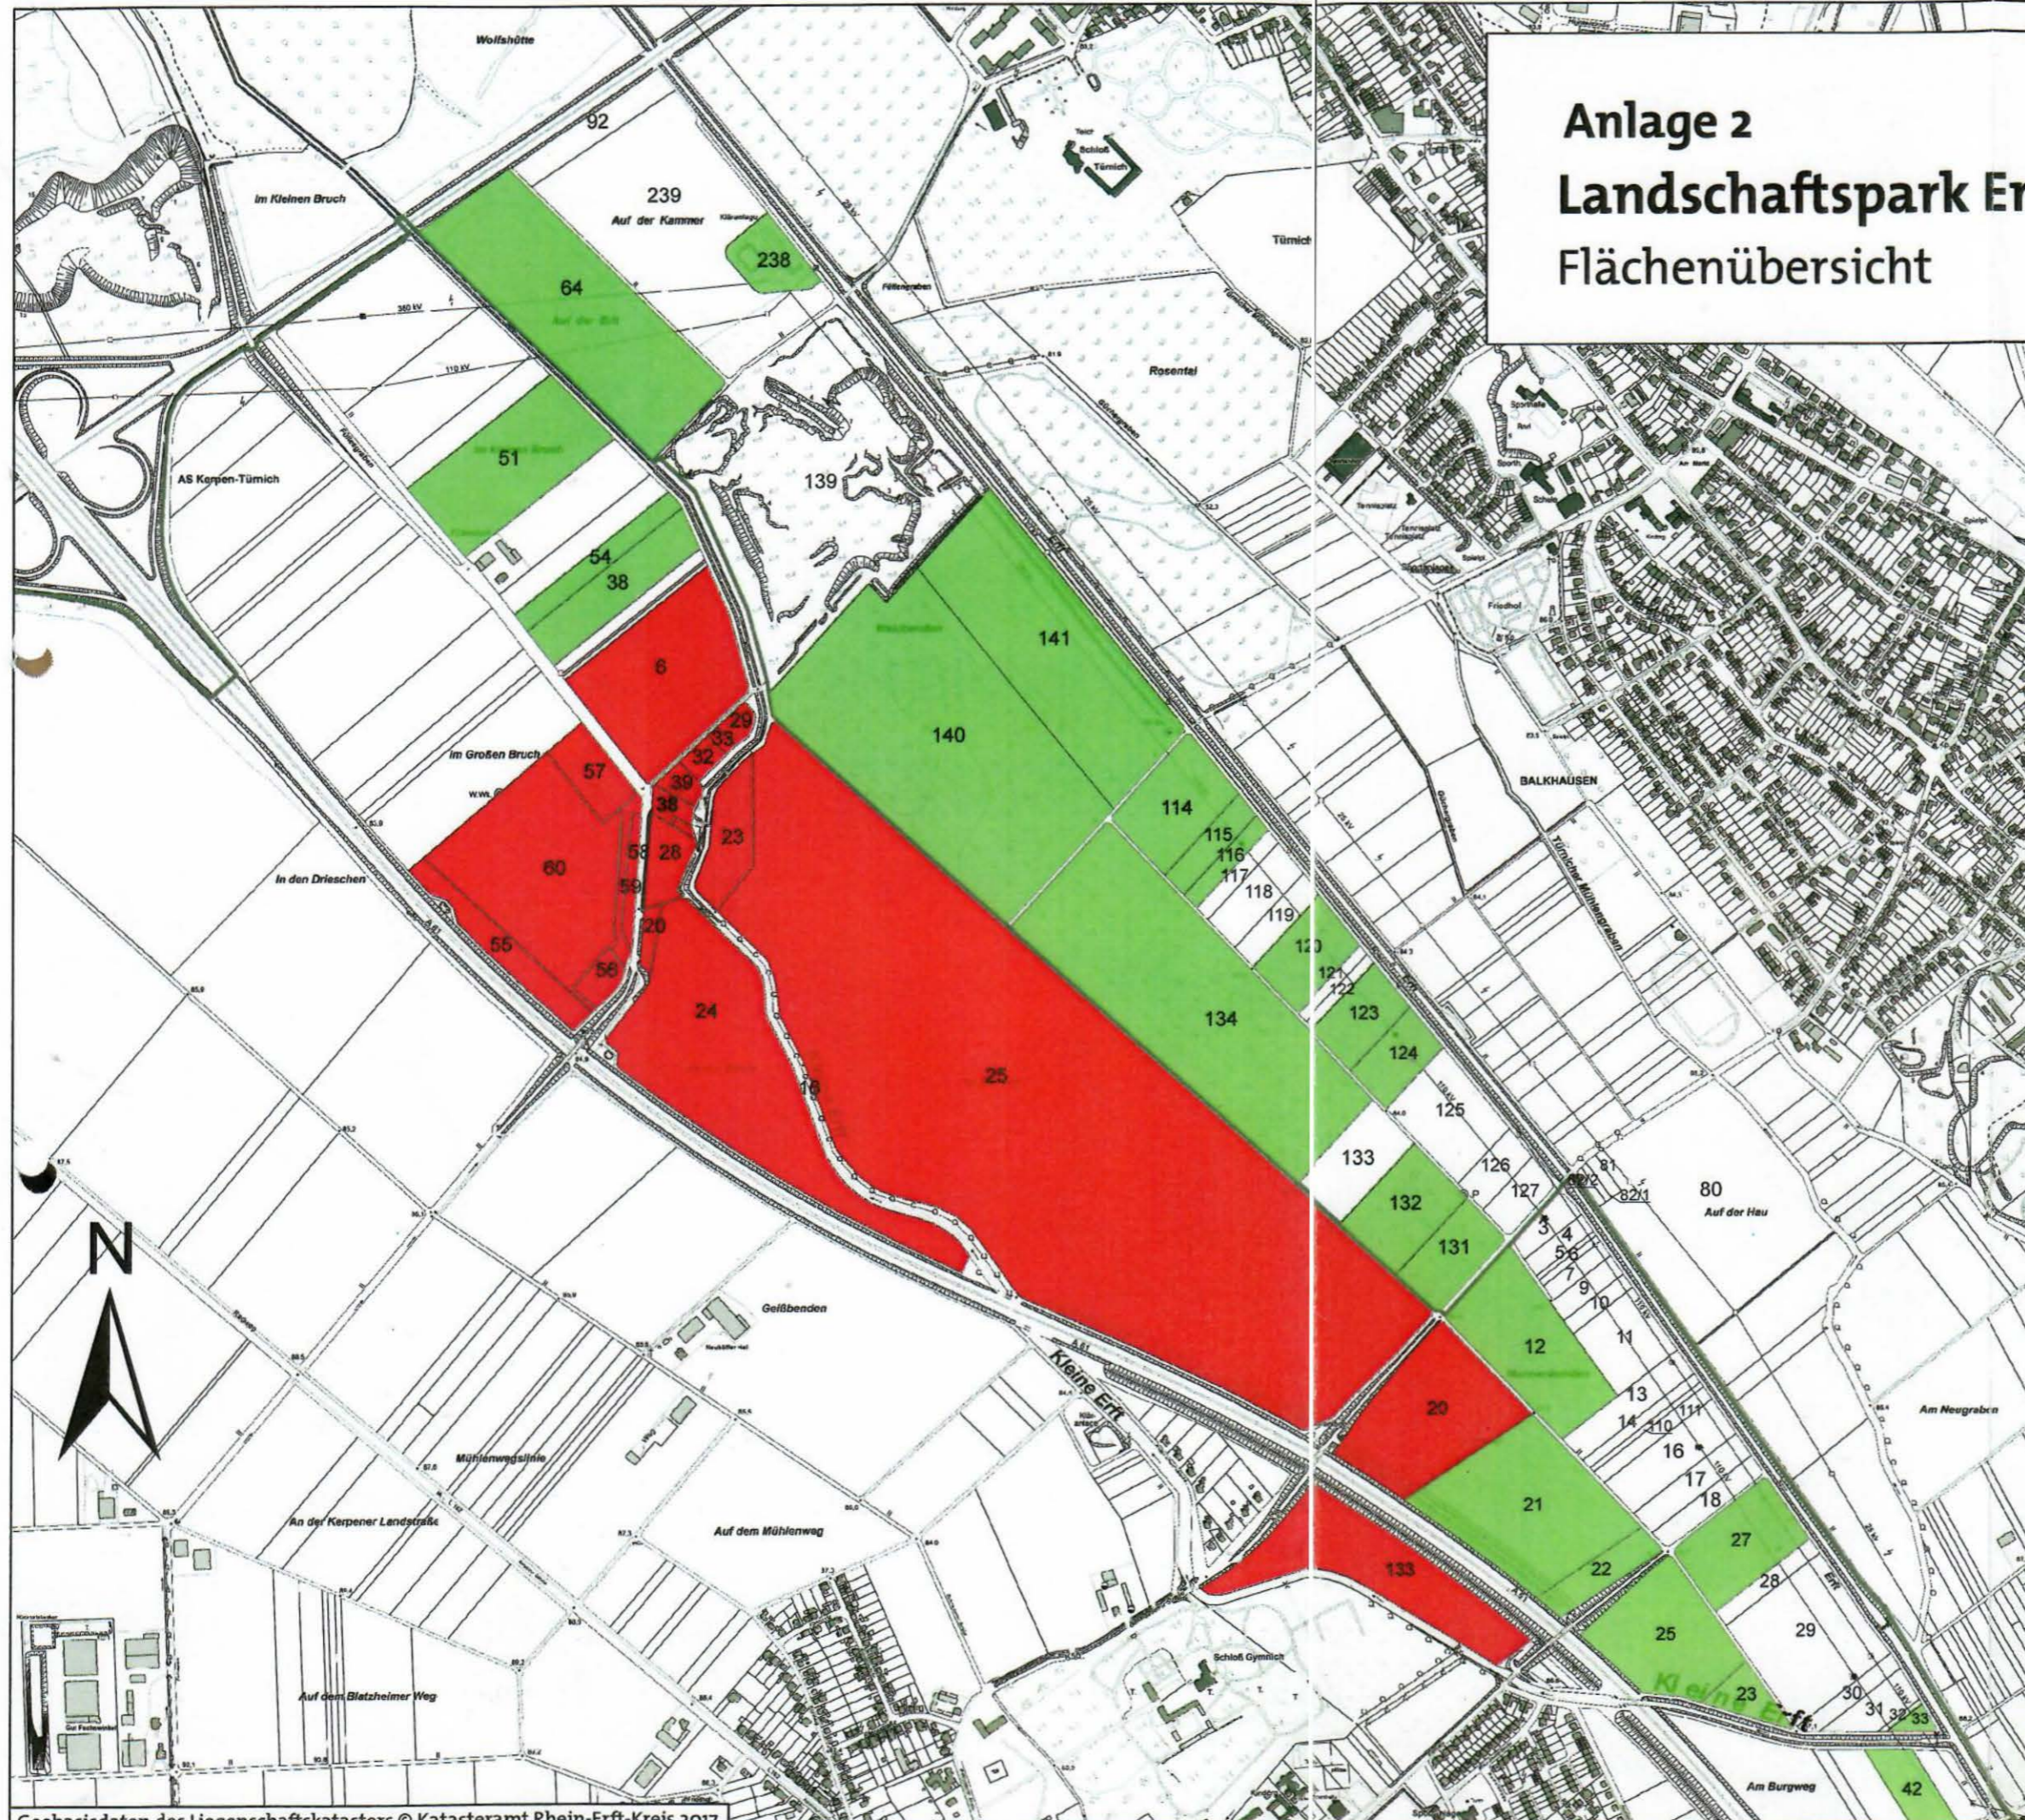

# Anlage 2 Landschaftspark Erftaue Flächenübersicht

www.regio-gruen.de

## Legende:

### Eigentümer

Flächenerwerb von  
Erftverband, Mühlen-  
verband Rhein-Erft-  
Ruhr e.V., Rhein-Erft-Kreis  
vom 16.09.2005

Gesamtfläche: 82,77 ha  
Anteil Rhein-Erft-Kreis: 40,18

Weitere Flächen im  
Eigentum von Erftverband  
und Rhein-Erft-Kreis

Gesamtfläche: 76,80 ha  
Anteil Rhein-Erft-Kreis: 54,72

Gesamtflächenanteil  
Rhein-Erft-Kreis: 94,90 ha

Der Landrat  
Amt für Umweltschutz und Kreisplanung

**RegioGrün**  
**Landschaftspark Erftaue**

Stand: 03/2017  
Bearbeitung: Z.Beck / H.Geusen