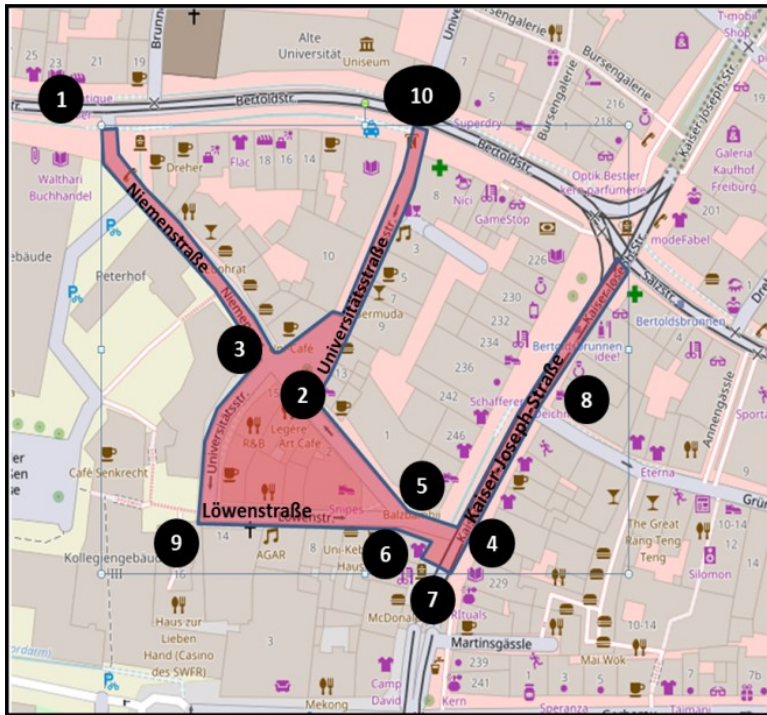

Videüberwachung im Stadtgebiet Freiburg

Videüberwachte Bereiche:

Niemensstraße
Universitätsstraße
Löwenstraße
Heinrich-Rombach-Platz
Kaiser-Joseph-Straße 205-241 / 224-256

Bertoldstraße 43-65 / 44-62