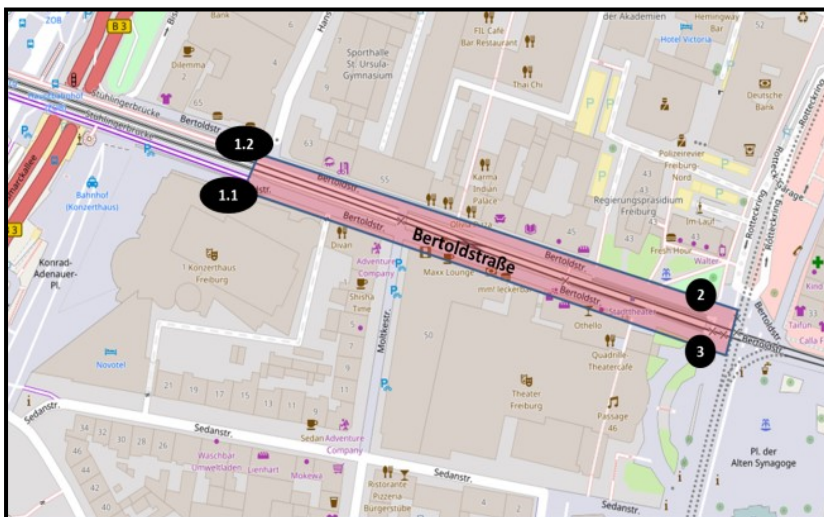

Videüberwachung im Stadtgebiet Freiburg

Videüberwachte Bereiche:

Niemensstraße
Universitätsstraße
Löwenstraße
Heinrich-Rombach-Platz
Kaiser-Joseph-Straße 205-241 / 224-256

Bertoldstraße 43-65 / 44-62