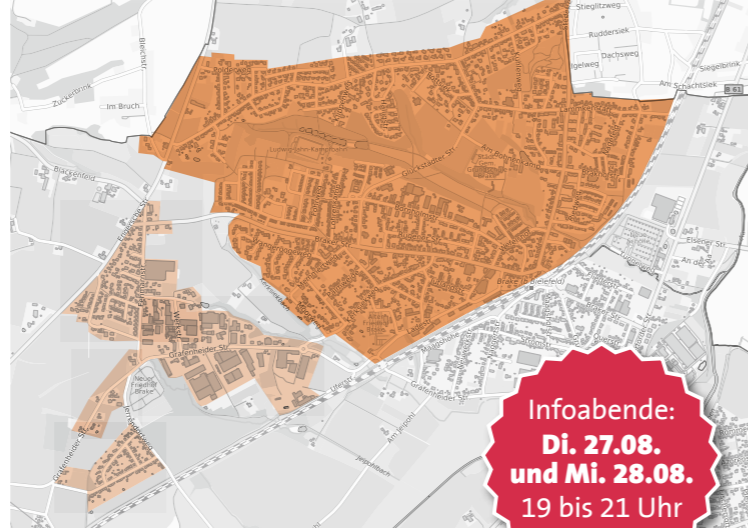

### Wir laden Sie herzlich zu unseren Bürgerinformationsveranstaltungen ein!

Am Dienstag 27. und Mittwoch 28. August 2019, von 19 bis 21 Uhr in das AWO Kinder- und Jugendhaus, Glückstädter Str. 25, 33729 Bielefeld