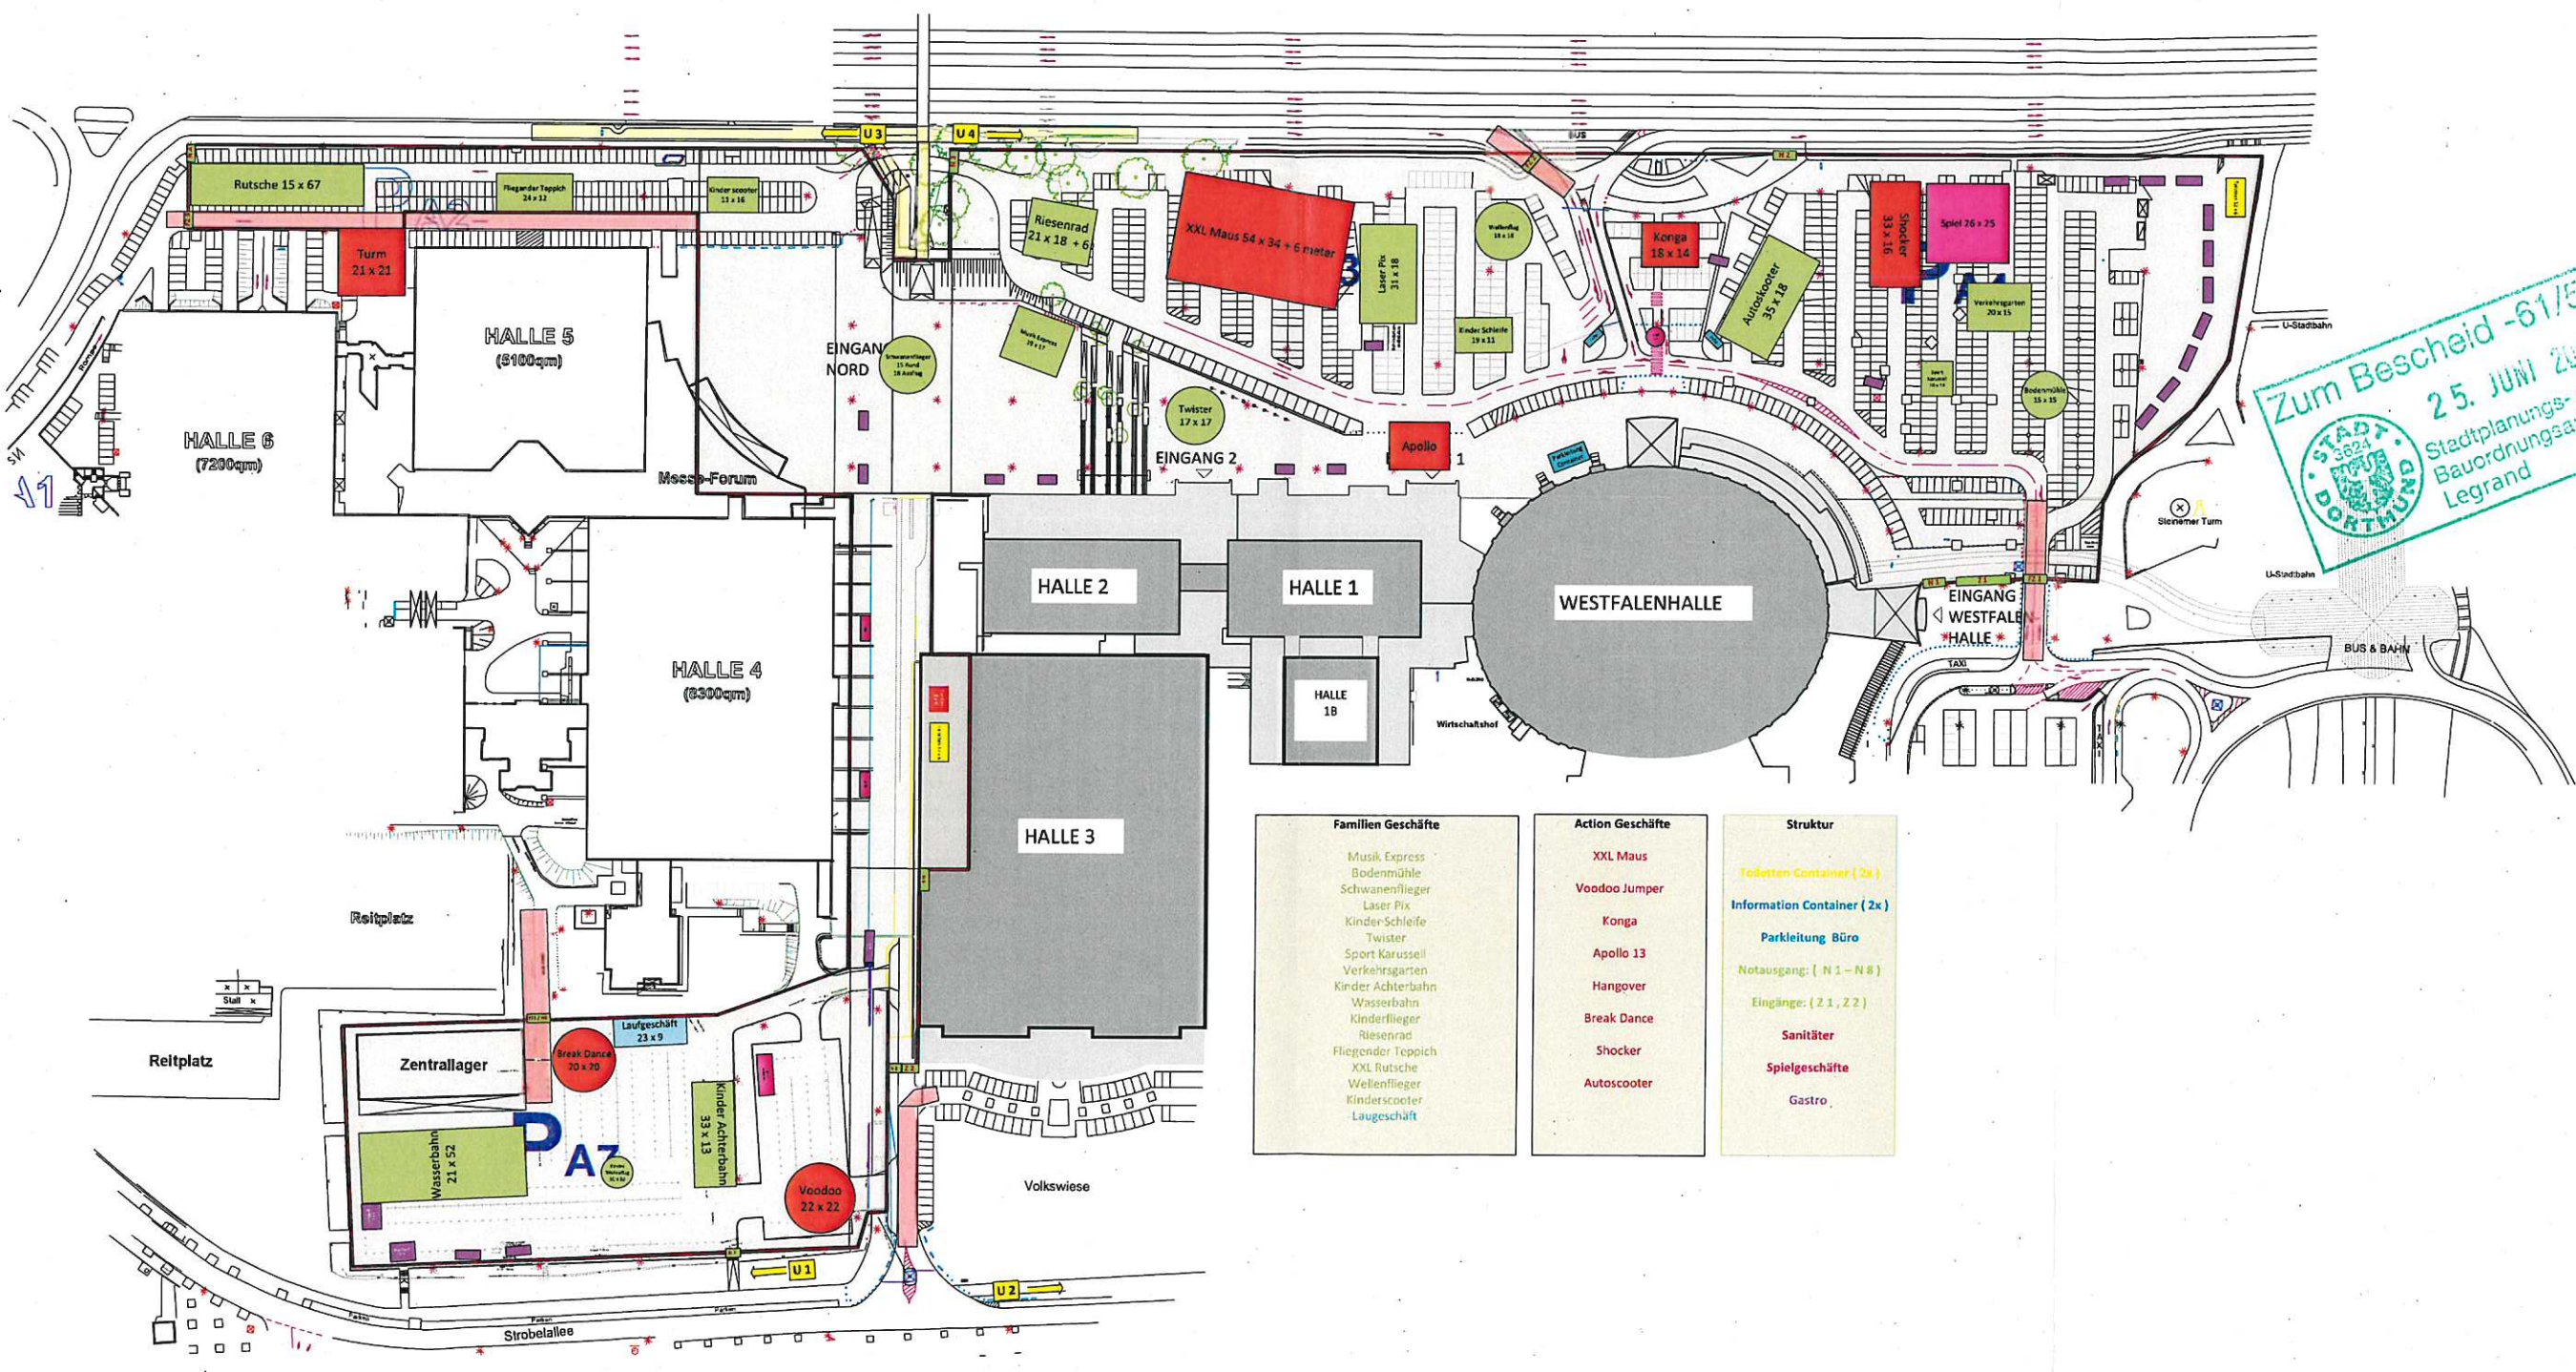

22. JUNI 2020

Zum Bescheid -61/5- vom  
 25. JUNI 2020  
 Stadtplanungs- und  
 Bauordnungsamt  
 Legrand

Familien-Geschäfte	Action-Geschäfte	Struktur
Musik Express Bodenmühle Schwanenflieger Laser Pix Kinder-Schleife Twister Sport Karussell Verkehrsgarten Kinder Achterbahn Wasserbahn Kinderflieger Riesenschleife Fliegender Teppich XXL Rutsche Wellenflieger Kinderscooter Laugeschäft	XXL Maus Voodoo Jumper Konga Apollo 13 Hangover Break Dance Shocker Autoscooter	Toiletten Container (2x) Information Container (2x) Parkleitung Büro Notausgang: (N1-N8) Eingänge: (Z1, Z2) Sanitäter Spielgeschäfte Gastro

22. JUNI 2020

Zum Bescheid -61/5- vom  
25. JUNI 2020  
Stadtplanungs- und  
Bauordnungsamt  
Legrand