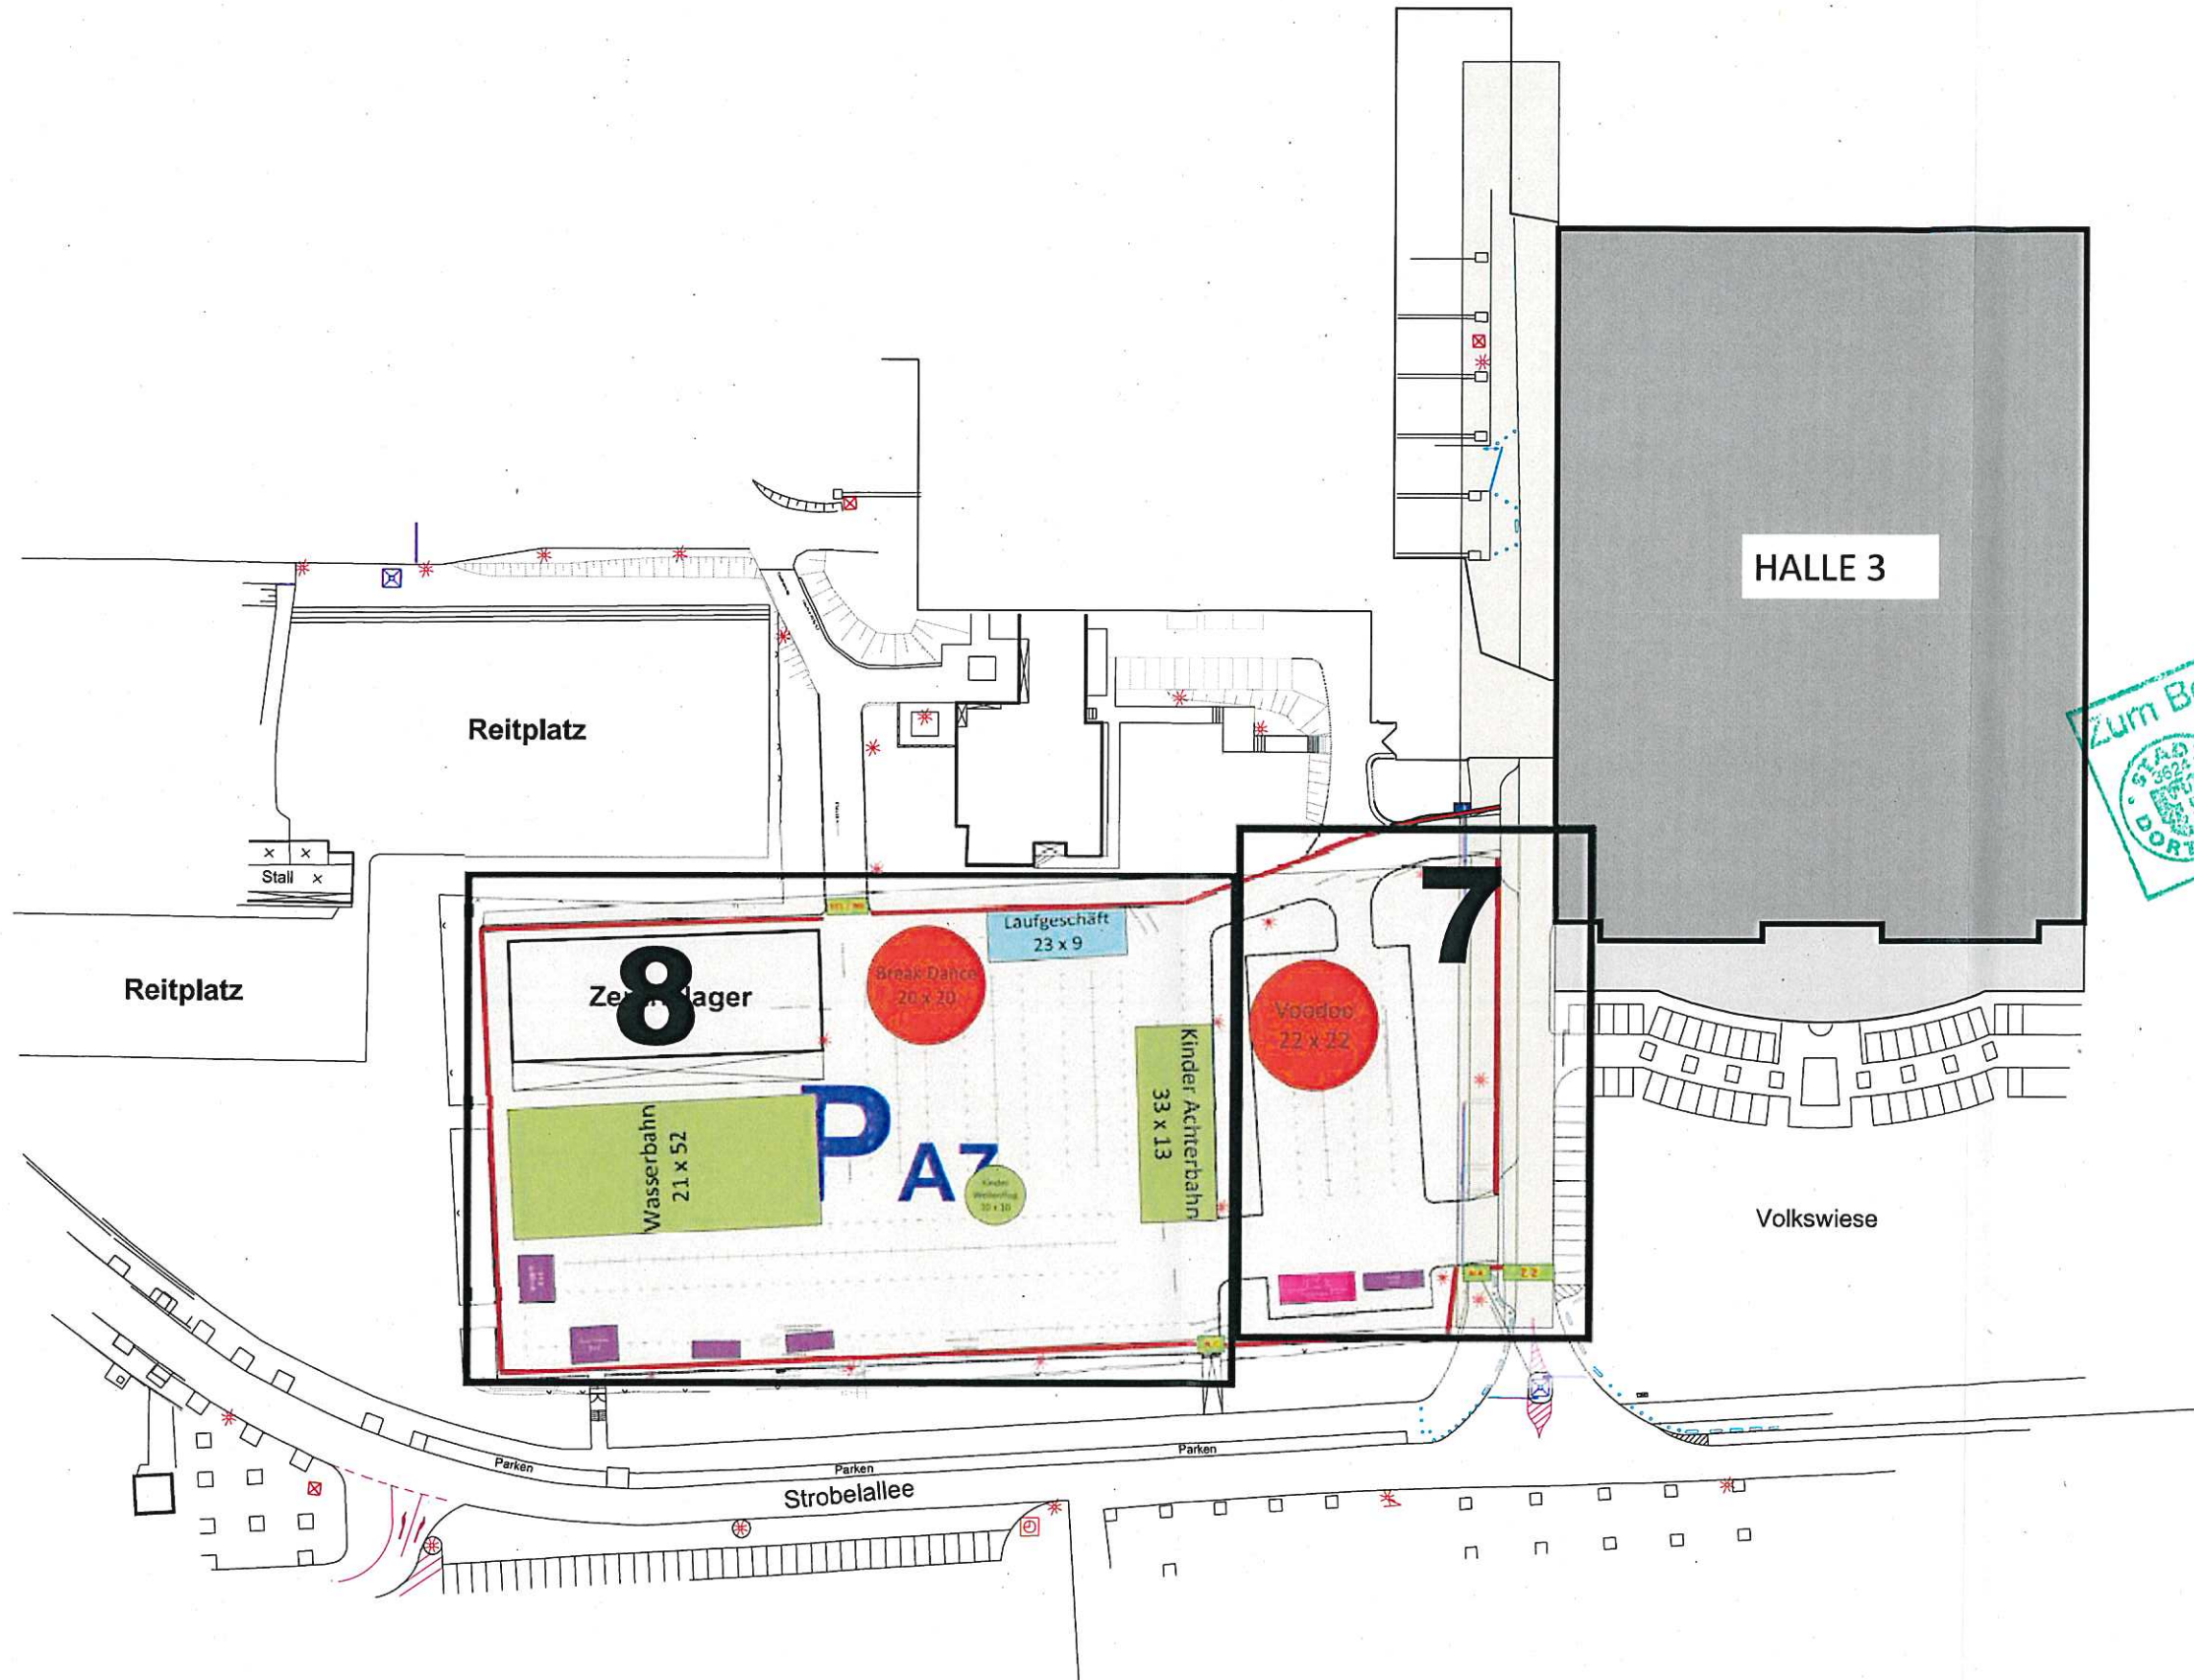

22. JUNI 2020

Zum Bescheid -61/5- vom  
 25. JUNI 2020  
 Stadtplanungs- und  
 Bauordnungsamt  
 Legrand

Familien-Geschäfte	Action-Geschäfte	Struktur
Musik Express Bodenmühle Schwanenflieger Laser Pix Kinder-Schleife Twister Sport Karussell Verkehrsgarten Kinder Achterbahn Wasserbahn Kinderflieger Riesenschleife Fliegender Teppich XXL Rutsche Wellenflieger Kinderscooter Laugeschäft	XXL Maus Voodoo Jumper Konga Apollo 13 Hangover Break Dance Shocker Autoscooter	Toiletten Container (2x) Information Container (2x) Parkleitung Büro Notausgang: (N1-N8) Eingänge: (Z1, Z2) Sanitäter Spielgeschäfte Gastro

22. JUNI 2020

Zum Bescheid -61/5- vom  
25. JUNI 2020  
Stadtplanungs- und  
Bauordnungsamt  
Legrand