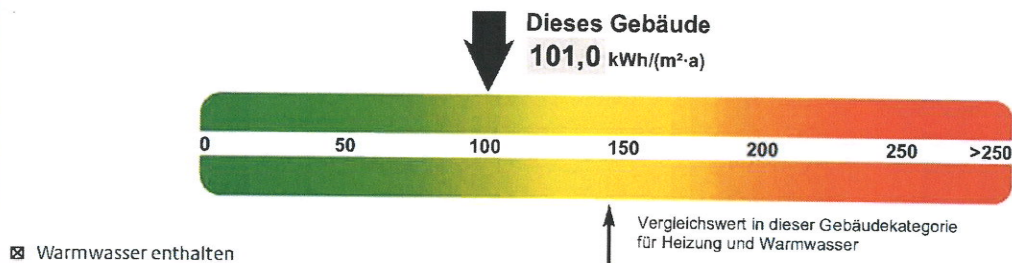

Heizenergieverbrauchskennwert

Stromverbrauchskennwert