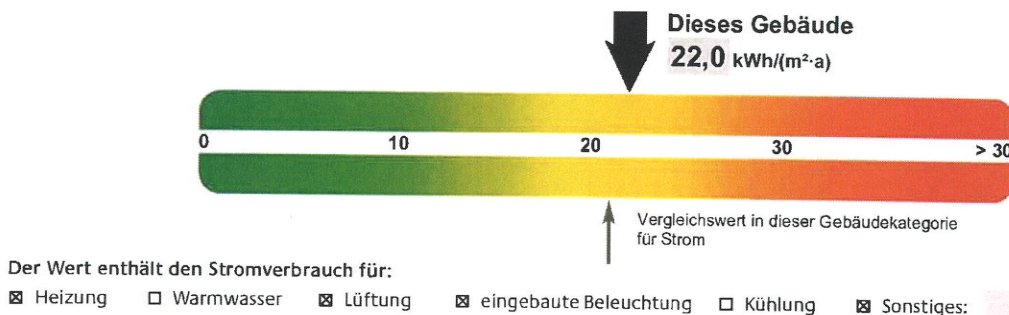

Aussteller

[Redacted Name]
[Redacted Address]
[Redacted Contact Info]

12.01.2009

Datum

[Redacted Signature]
Unterschrift des Ausstellers