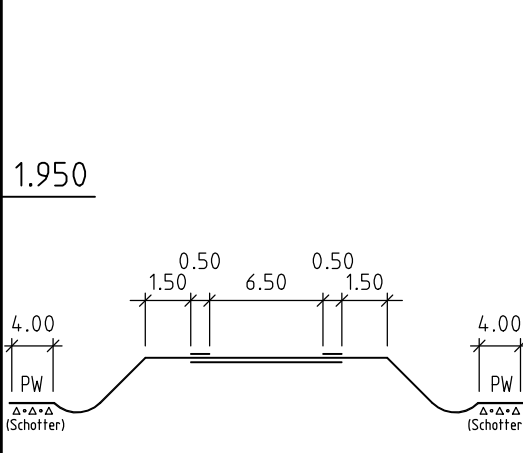

Kartenbild R 3506680,000 H 5440050,000 / Winkel 180,000 Gon

CARD/18125\_01\_19\L1106\_3.PLT

Nach Netzkn. **6 8 2 0 0 1 0**

**Feldkarte** **8 1 2 5 1 3**

RP Stuttgart LRA Hellbronn SM Brackenheim

Straße **L 1 1 0 6** Wid. **1**

TK 25 Blatt **3**

**Maßstab 1 : 5000**

Stand vom : **12 19**

Von Netzkn. **6 9 2 0 0 5 7**