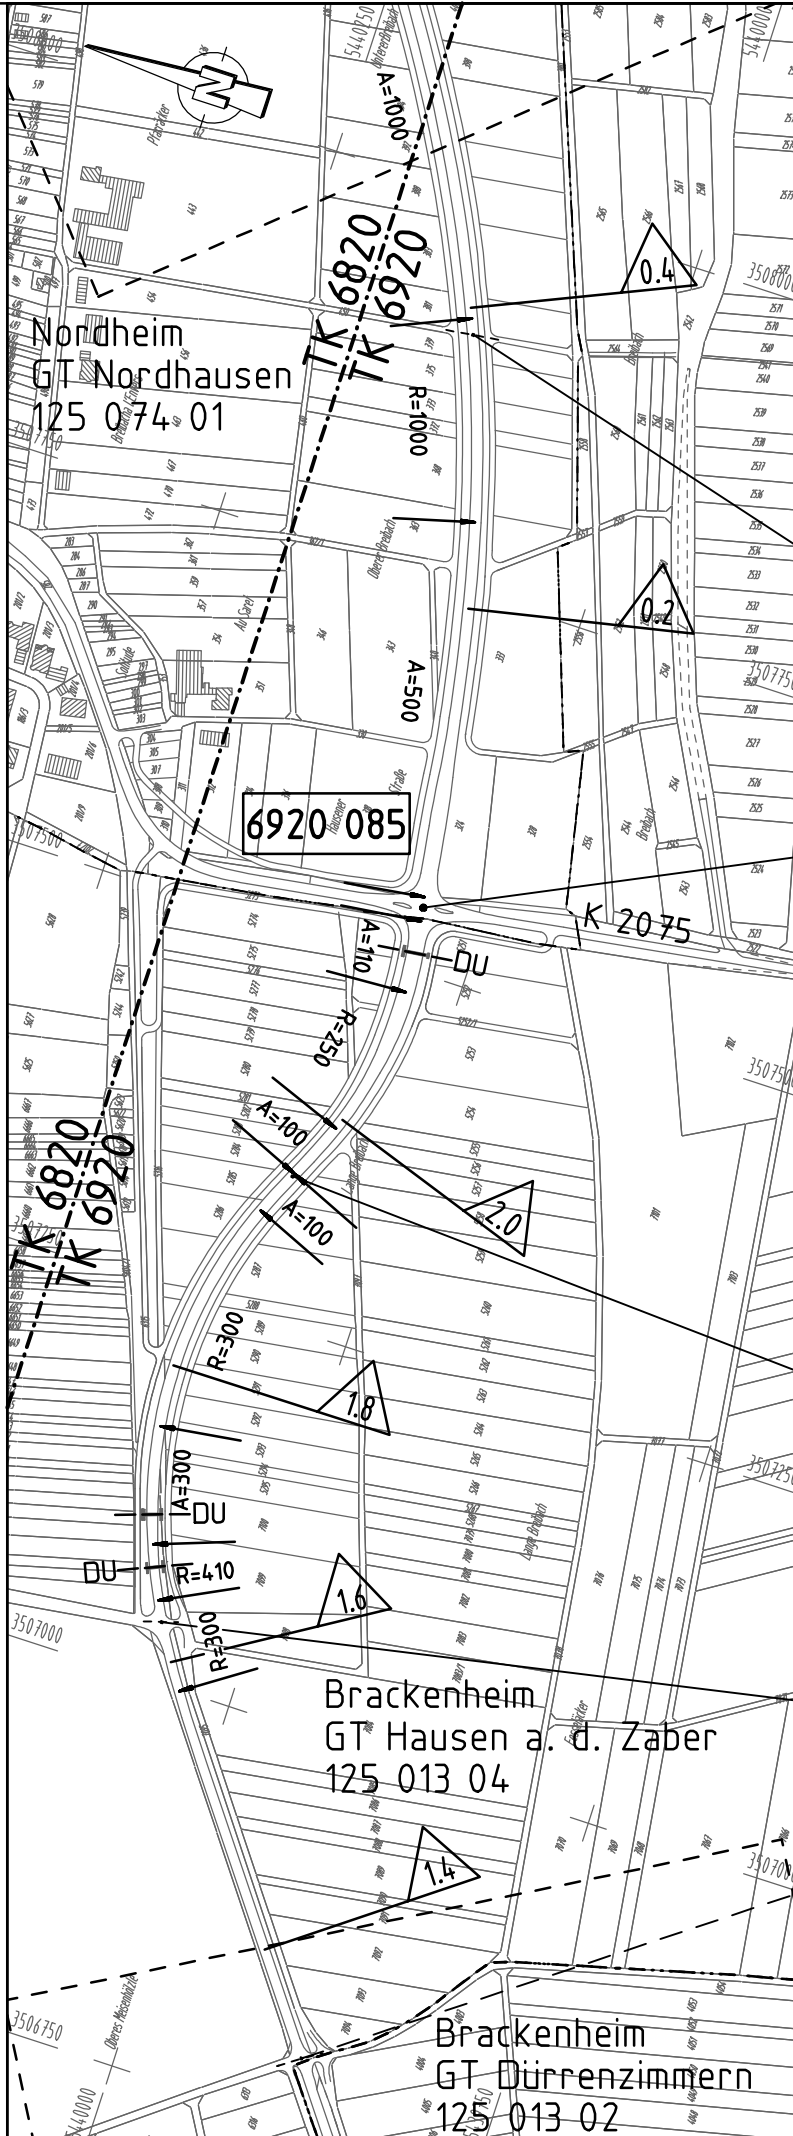

Kartenbild R 3506680,000 H 5440050,000 / Winkel 180,000 Gon

CARD/18125\_01\_19\L1106\_3.PLT

Nach Netzkn. **6 8 2 0 0 1 0**

**Feldkarte** **8 1 2 5 1 3**

RP Stuttgart LRA Hellbronn SM Brackenheim

Straße **L 1 1 0 6** Wid. **1**

TK 25 Blatt **3**

**Maßstab 1 : 5000**

Stand vom : **12 19**

Von Netzkn. **6 9 2 0 0 5 7**