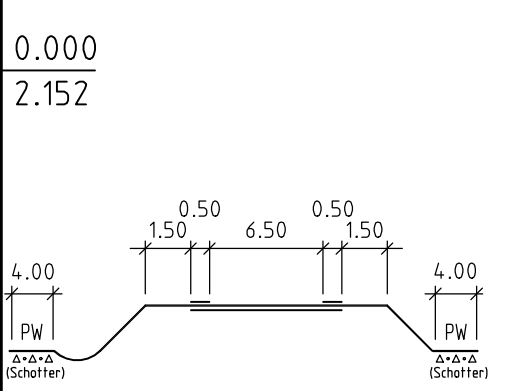

Kartenbild R 3506680,000 H 5440050,000 / Winkel 180,000 Gon

CARD/18125\_01\_19\L1106\_3.PLT

Nach Netzkn. **6 8 2 0 0 1 0**

**Feldkarte** **8 1 2 5 1 3**

RP Stuttgart LRA Hellbronn SM Brackenheim

Straße **L 1 1 0 6** Wid. **1**

TK 25 Blatt **3**

**Maßstab 1 : 5000**

Stand vom : **12 19**

Von Netzkn. **6 9 2 0 0 5 7**