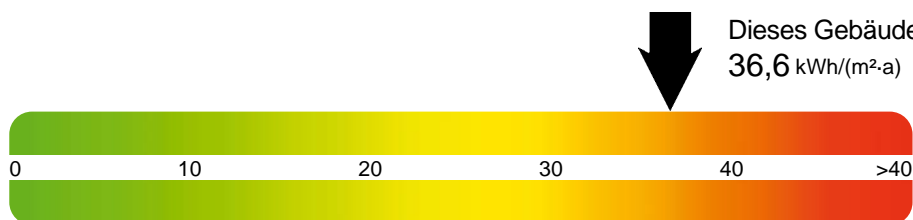

ENERGIEAUSWEIS für Nichtwohngebäude

gemäß den §§ 16 ff. Energieeinsparverordnung (EnEV)

Gültig bis: 22.06.2019

Aushang

Gebäude

Hauptnutzung/ Gebäudekategorie	Berufsbildende Schulen
Sonderzone(n)	
Adresse	Südenstraße 51, 76135 Karlsruhe
Gebäudeteil	Berufliche Schulen Südenstr. 51
Baujahr Gebäude	1962
Baujahr Wärmeerzeuger	2003
Baujahr Klimaanlage	keine
Nettogrundfläche	17161 m ²

Heizenergieverbrauchskennwert

Warmwasser enthalten

↑ Häufigster Wert in dieser Gebäudekategorie
für Heizung und Warmwasser (Vergleichswert)

Stromverbrauchskennwert

Der Wert enthält den Stromverbrauch für

Heizung Warmwasser Lüftung eingebaute Beleuchtung Kühlung Sonstiges: