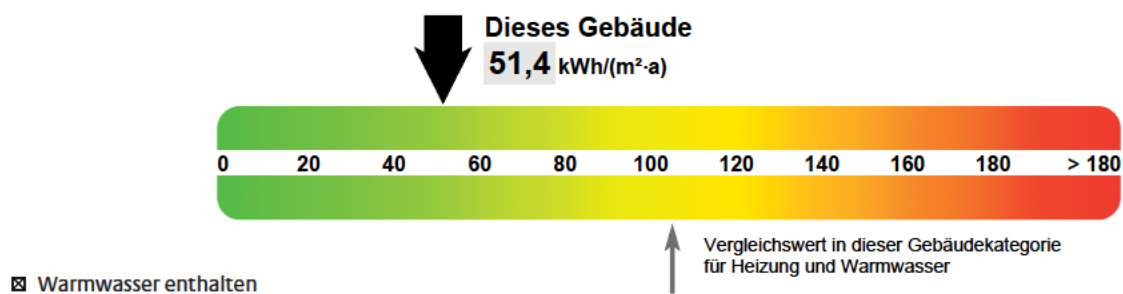

ENERGIEAUSWEIS für Nichtwohngebäude

gemäß den §§ 16 ff. Energieeinsparverordnung (EnEV)

Gültig bis: 06.03.2019

Aushang

Gebäude

Hauptnutzung/ Gebäudekategorie	Staats- und Universitätsbibliothek	Gebäudedefoto (freiwillig)
Sonderzone(n)		
Adresse	Bibliothekstraße, 28359 Bremen	
Gebäudeteil		
Baujahr Gebäude	1973	
Baujahr Wärmeerzeuger	2004	
Baujahr Klimaanlage	2004	
Nettogrundfläche	31.104 m²	

Heizenergieverbrauchskennwert

Stromverbrauchskennwert