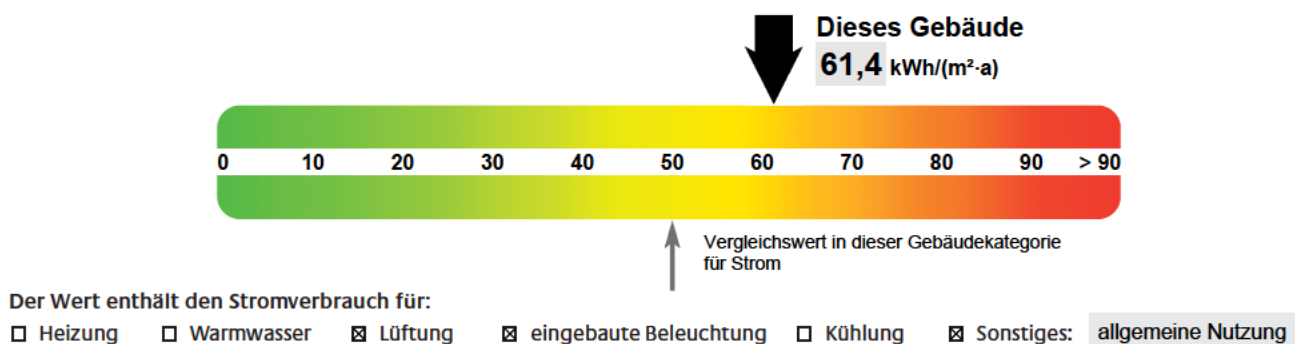

Aussteller

engineering

06.03.2009

Datum

Unterschrift des Ausstellers