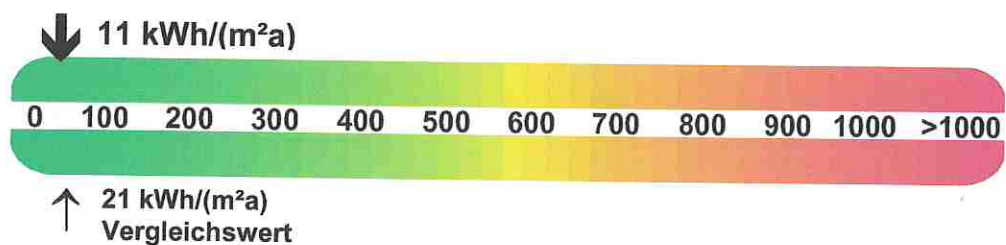

ENERGIEAUSWEIS für Nichtwohngebäude

gemäß den §§ 16 ff. Energieeinsparverordnung (EnEV)

Erstellt am: 30.09.2008

Aushang

Gebäude

Hauptnutzung / Gebäudekategorie	Allgemeinbildende Schulen, Grundschule
Sonderzone(n)	
Adresse	Bohler Straße 92, 52249 Eschweiler
Gebäudeteil	
Baujahr Gebäude	1961 / 2006
Baujahr Wärmeerzeuger	2006
Baujahr Klimaanlage	
Nettogrundfläche	2.340 qm

Heizenergieverbrauchskennwert (einschließlich Warmwasser)

Stromverbrauchskennwert

Der Wert enthält den Stromverbrauch für

Heizung Warmwasser Lüftung eingebaute Beleuchtung Kühlung Sonstiges:

Aussteller
Stadt Eschweiler
Hochbauabteilung
Johannes-Rau-Platz 1
52249 Eschweiler