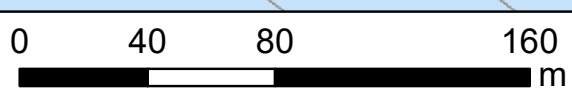

Übersicht:
 Bewohnerparkzone
 A108 "Neumühlen"
 Bewohner an bestimmten
 Parkständen frei (grün);
 Gebührenpflicht
 Tägl. 10-20 Uhr keine
 Höchstparkdauer

- Legende**
- Bewohnerparkgebiete
 - Regelung**
 - Nur Parkschein
 - Nur Bewohner A108
 - Tagesticket
 - Tagesticket kein Bewohnerparken
 - Parkscheinautomaten**
 - 3,00€/h
 - 2,00€/h
 - 1,00€/h