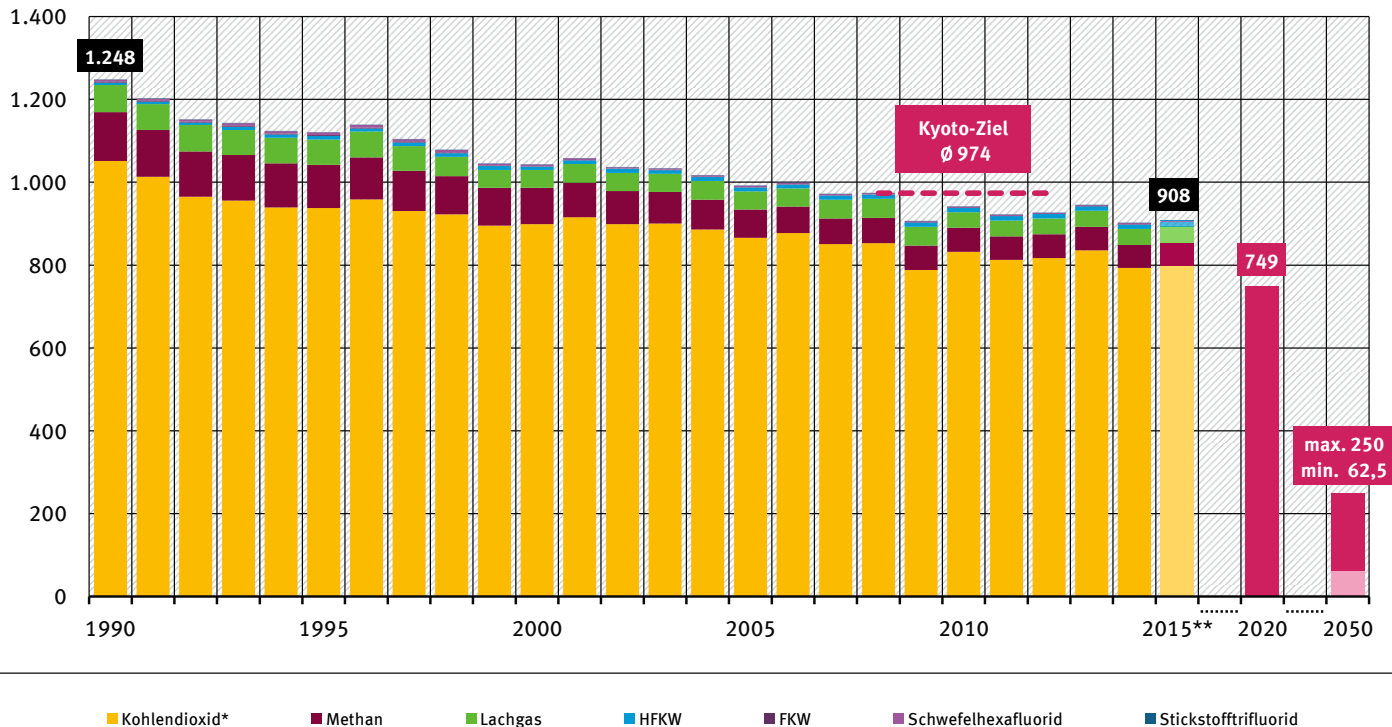

Treibhausgas-Emissionen in Deutschland seit 1990 nach Gasen

Millionen Tonnen Kohlendioxid-Äquivalente

* ohne Kohlendioxid aus LULUCF
 ** Zeitnahprognose für 2015

Quelle: Umweltbundesamt, Nationale Treibhausgas-Inventare 1990 bis 2014 (Stand 01/2016) und Zeitnahprognose 03/2016