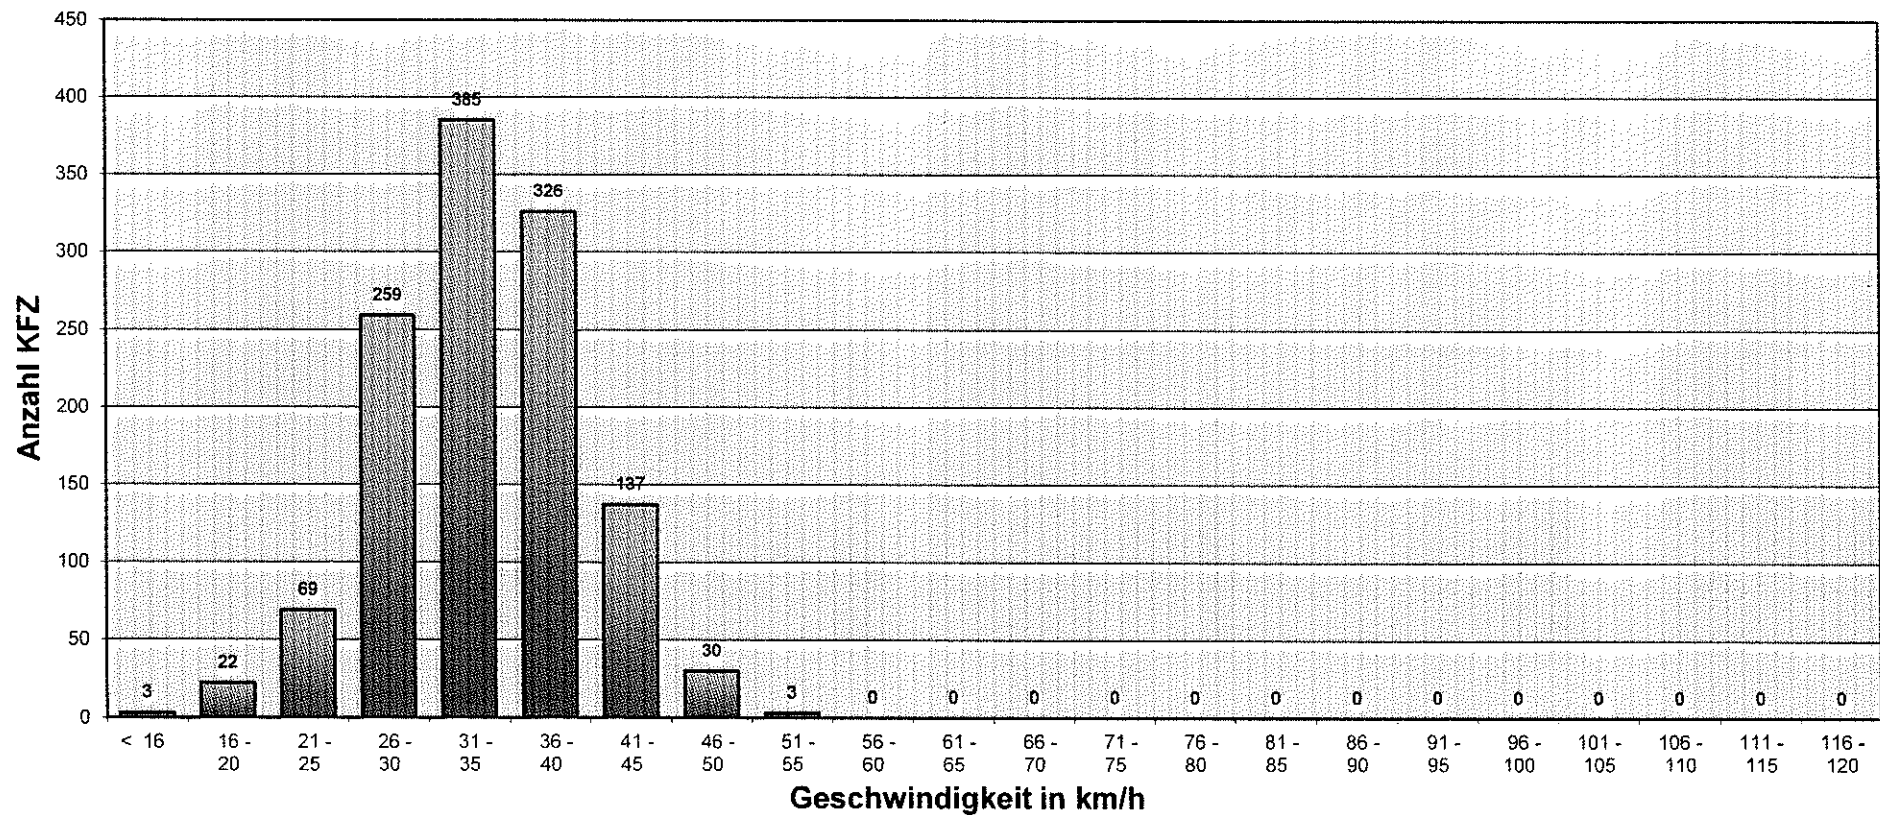

Anzahl alle KFZ nach Zeiten

23.02.2016		24.02.2016		25.02.2016	
Uhrzeit	Anzahl KFZ	Uhrzeit	Anzahl KFZ	Uhrzeit	Anzahl KFZ
00:00	5	00:00	0	00:00	0
01:00	0	01:00	0	01:00	1
02:00	0	02:00	0	02:00	0
03:00	0	03:00	0	03:00	0
04:00	0	04:00	0	04:00	0
05:00	9	05:00	8	05:00	10
06:00	18	06:00	20	06:00	24
07:00	55	07:00	55	07:00	66
08:00	40	08:00	55	08:00	48
09:00	25	09:00	19	09:00	20
10:00	11	10:00	16	10:00	17
11:00	20	11:00	18	11:00	17
12:00	13	12:00	16	12:00	11
13:00	15	13:00	17	13:00	14
14:00	26	14:00	23	14:00	17
15:00	35	15:00	18	15:00	28
16:00	25	16:00	27	16:00	34
17:00	30	17:00	31	17:00	23
18:00	27	18:00	31	18:00	31
19:00	20	19:00	19	19:00	15
20:00	8	20:00	5	20:00	9
21:00	7	21:00	5	21:00	5
22:00	5	22:00	5	22:00	0
23:00	1	23:00	2	23:00	1
Summe	395	Summe	390	Summe	391

Anzahl KFZ im Gesamtzeitraum 1176
Kfz Durchschnitt/Tag 392

Zählstelle:	Im Schonsfeld	Zul. Höchstgeschw. (StVO):	30 km/h
Stadtteil:	Troisdorf-Kriegsdorf	Bearbeiter:	Bendl
Zeitraum:	23.02. - 25.02.2016 00:00 - 24:00 Uhr		
Standort:	Höhe Haus Nr. 41		
Richtung:	Rurseestraße		

KFZ im Gesamtzeitraum nach Geschwindigkeiten

Zählstelle:	Im Schonsfeld	Zul. Höchstgeschw. (StVO):	30 km/h
Stadtteil:	Troisdorf-Kriegsdorf	Bearbeiter:	Bendl
Zeitraum:	23.02. - 25.02.2016 00:00 - 24:00 Uhr		
Standort:	Höhe Haus Nr. 41		
Richtung:	Rurseestraße		

Anzahl KFZ im Gesamtzeitraum 1234
Kfz Durchschnitt/Tag 411

Zählstelle:	Im Schonsfeld	Zul. Höchstgeschw. (StVO):	30 km/h
Stadtteil:	Troisdorf-Kriegsdorf	Bearbeiter:	Bendl
Zeitraum:	20.10. - 25.02.2016 00:00 - 24:00 Uhr		
Standort:	Höhe Haus Nr. 10		
Richtung:	Offenbachstraße		