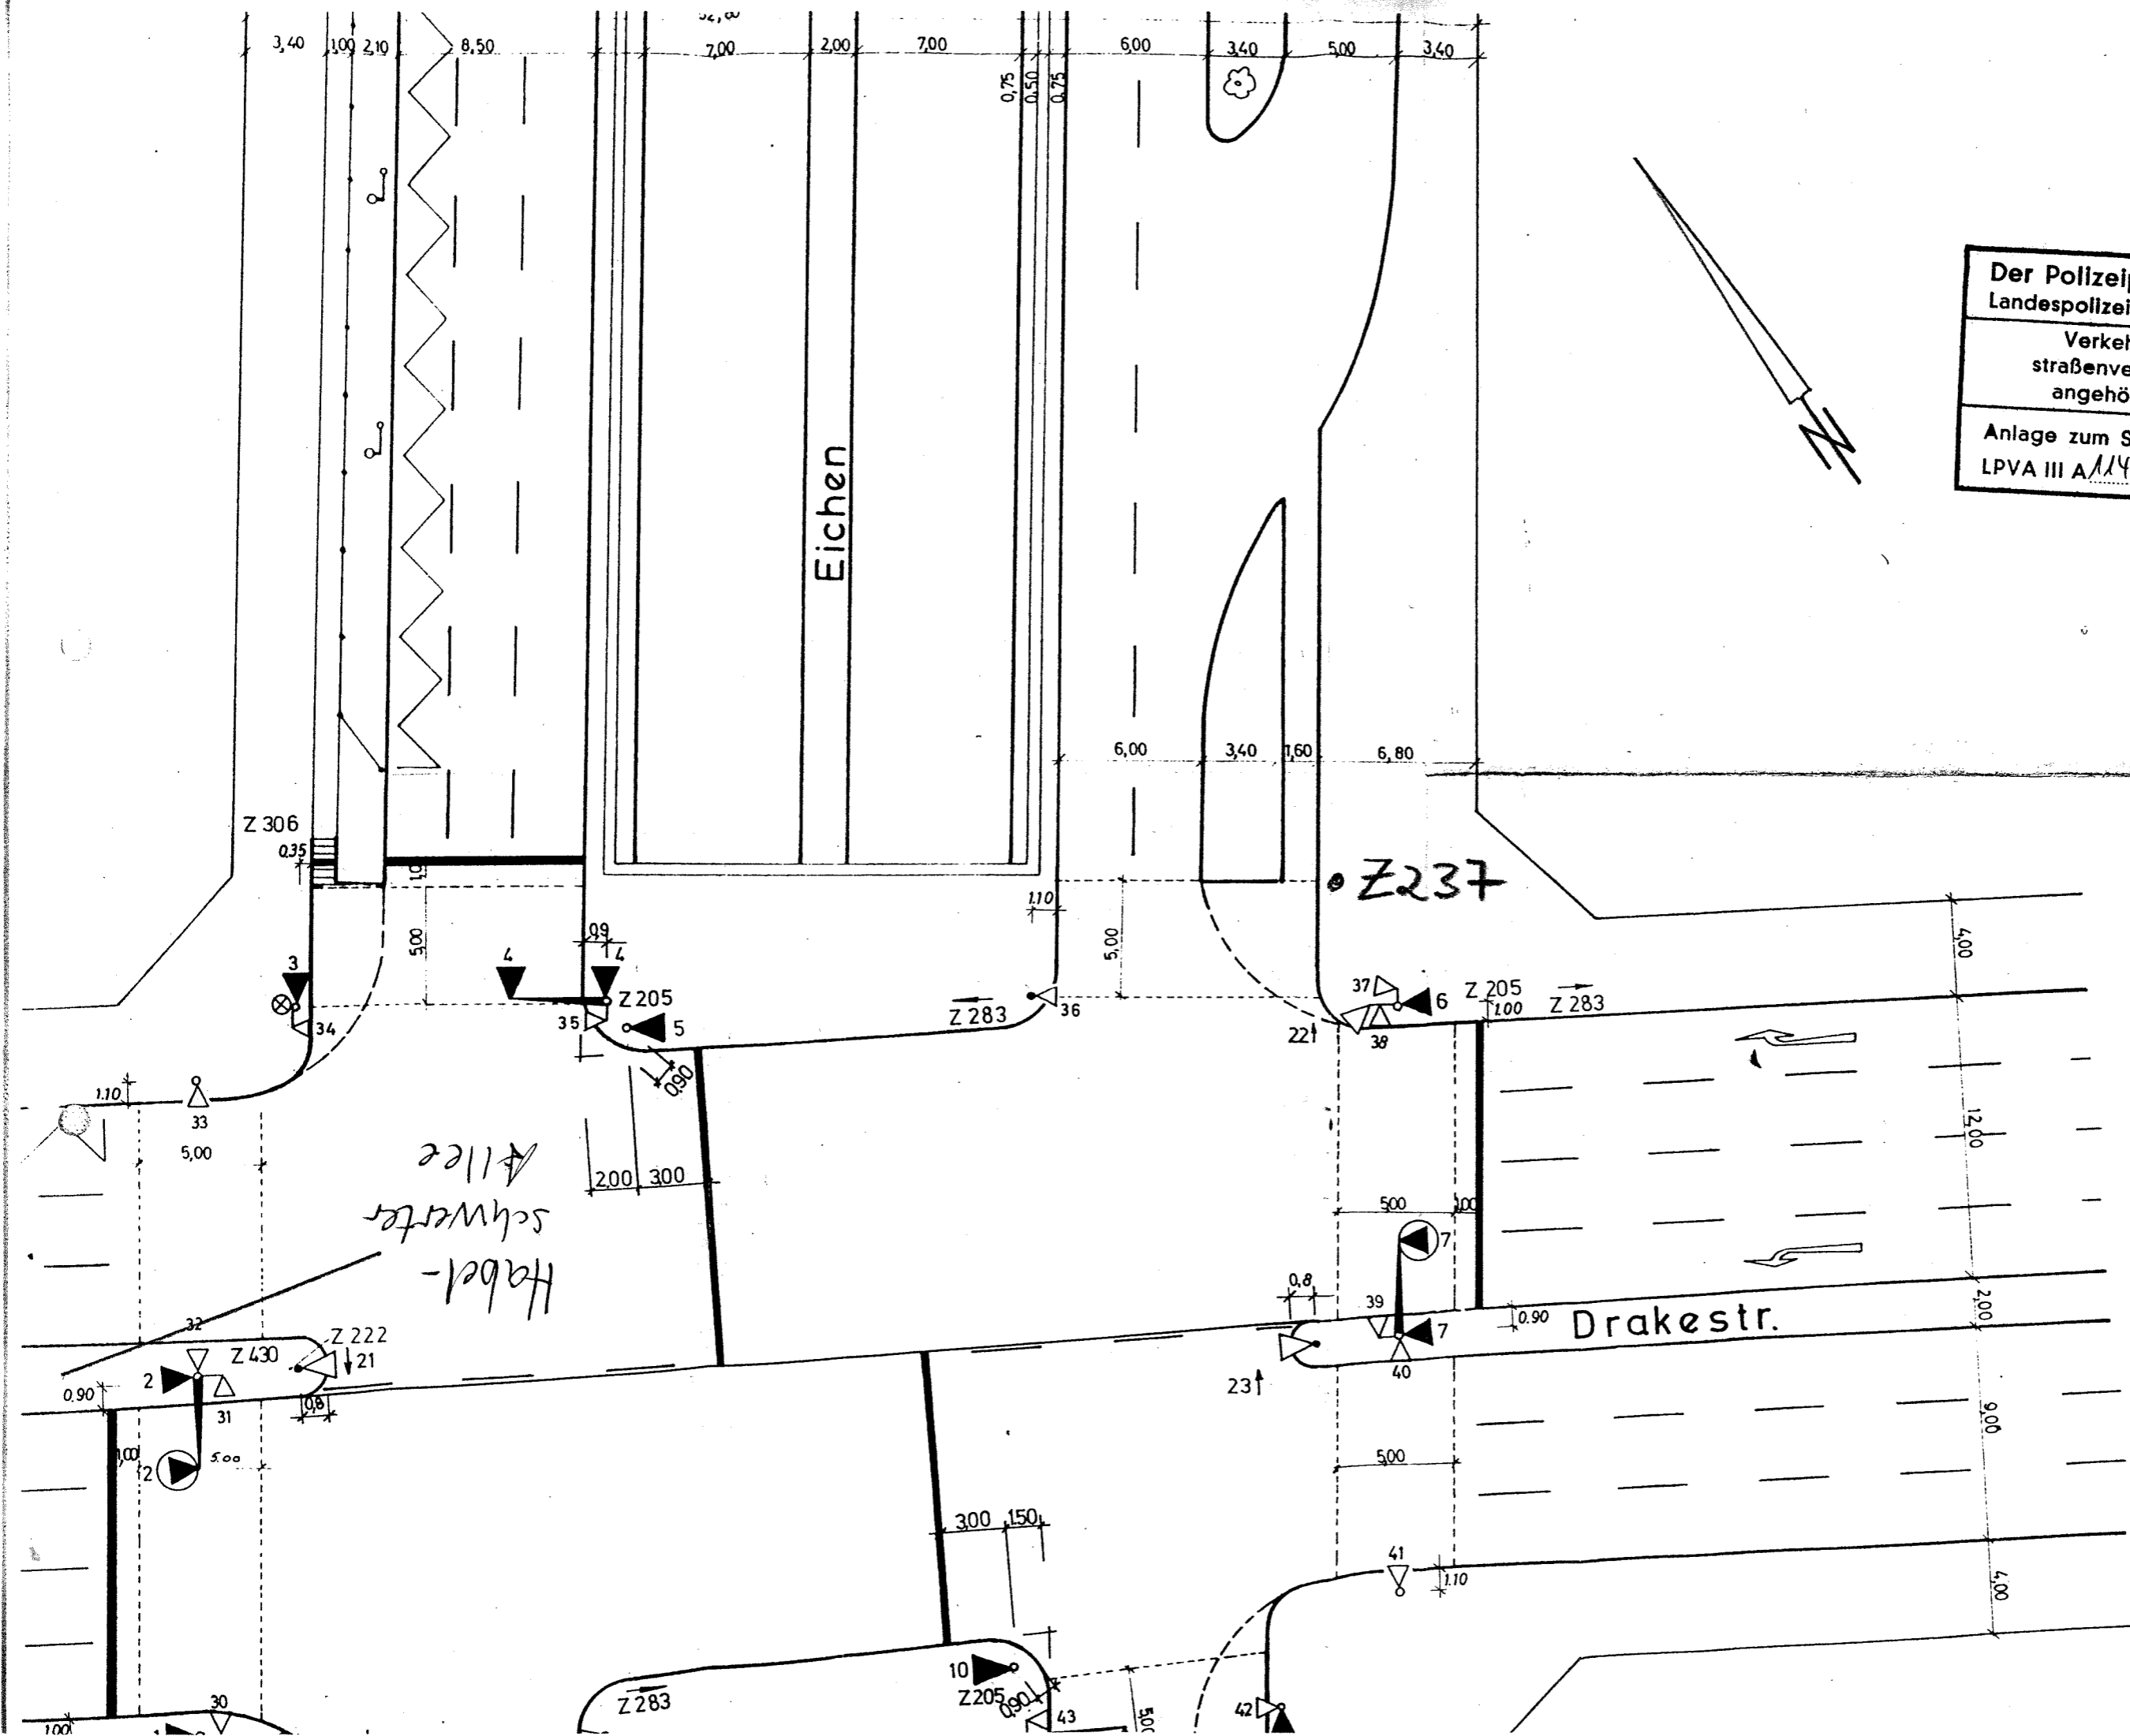

Anlage 1

Der Polizeipräsident in Berlin
Landespolizeiverwaltungsamt III A
Verkehrszeichenplan Nr. 13
straßenverkehrsbehördlich
angehört / angeordnet
Anlage zum Schreiben 08130 StAlge
LPVA III A 114 vom 15.09.1993

Eichen

Habelschwerter Allee

Drakestr.

Z 237

Z 306

Z 205

Z 283

Z 205

Z 283

Z 222

Z 430

Z 283

Z 205

Z 205