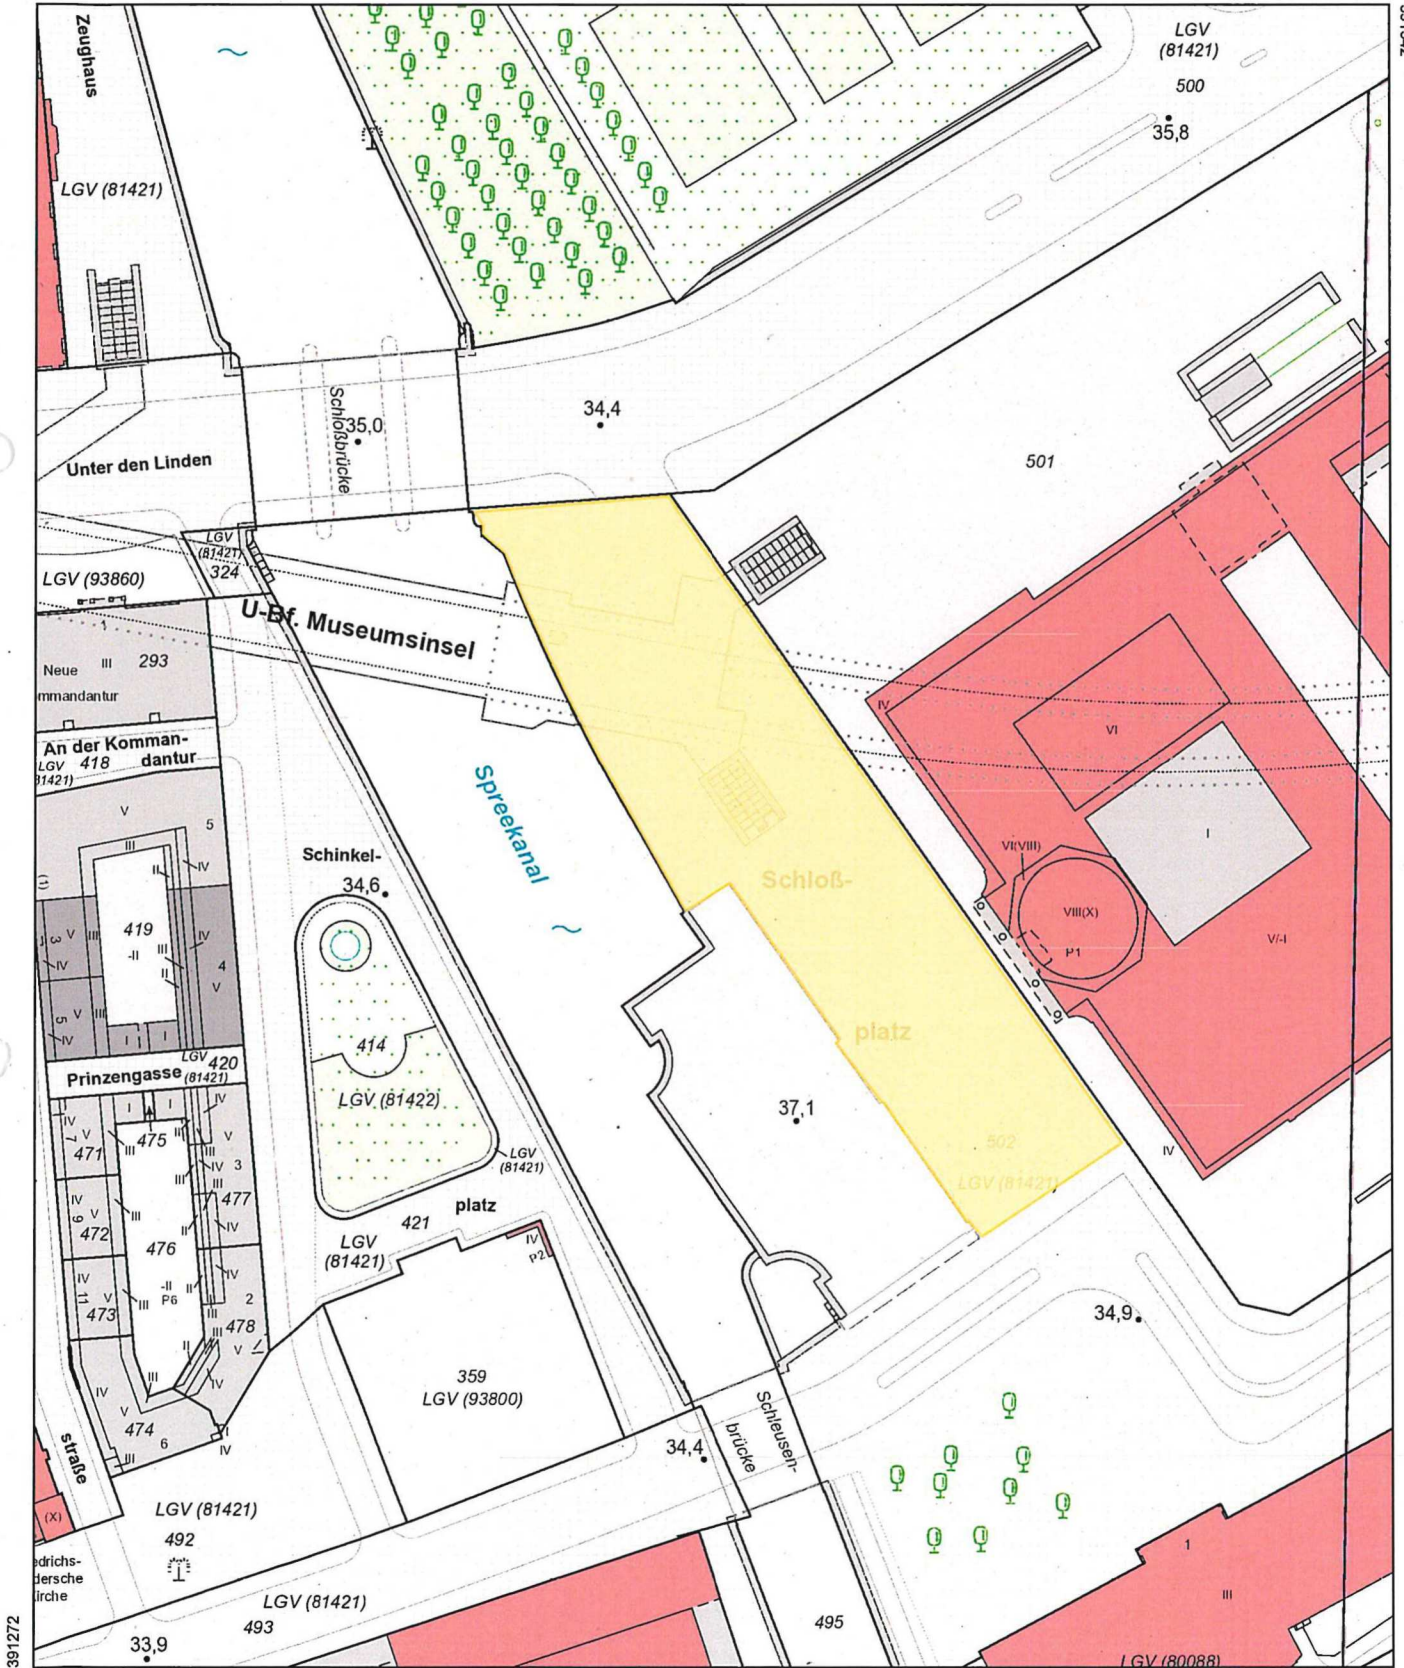

<p>Geoinformation Berlin</p> <p>Kartenausschnitt</p> <p>1:1500</p>	<p>Teileinziehung TE 666/22-Mi</p> <p>Ortsteil Mitte, Schloßplatz</p>		<p>Bearbeiter: [REDACTED]</p> <p>Datum: 27.09.2022</p> <p>Uhrzeit: 12:00</p>
----------------------------------------------------------------------------------	-----------------------------------------------------------------------	-------------------------------------------------------------------------------------	------------------------------------------------------------------------------

5819904

391542

391272

5819574

Maßstab: 1:1500 0 15 30 45 Meter