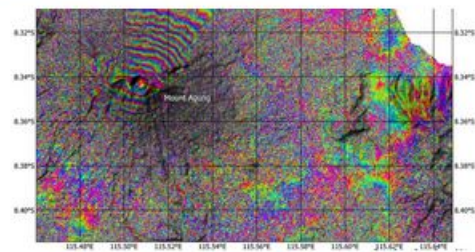

❤️ 7

OCT 2017 ÜBERSICHT

Tweets  
**28**

Tweet-Impressionen  
**62,7 Tsd.**

Profilbesuche  
**1.436**

Erwähnungen  
**11**

Neue Follower  
**17**

TWEET-HIGHLIGHTS

**Top-Tweet** 20,8 Tsd. Impressions bekommen

Das Interferogramm zeigt die durch die Eruption des **#Vulkan #Agung** auf **#Bali** hervorgerufenen Verschiebungen der Erdoberfläche. **#MountAgung #Balivolcano @CopernicusEU #Sentinel1**   
[pic.twitter.com/mDNxog05JA](https://pic.twitter.com/mDNxog05JA)